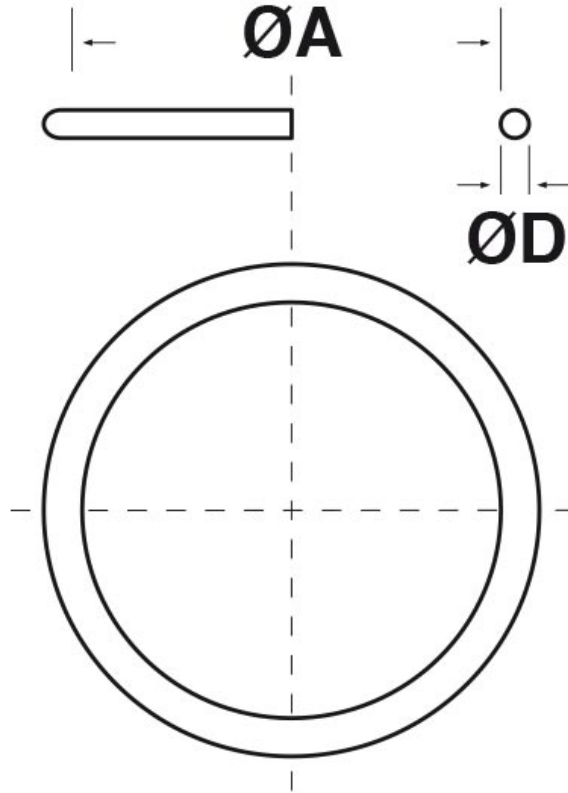

SCHEMA ARTICOLO

Articolo: OR 13.1,5 - Codice EZ: 161592

26/10/2024

Il disegno è indicativo e le proporzioni potrebbero non corrispondere alle dimensioni in tabella o reali.

ARTICOLO	$\varnothing A$ mm	$\varnothing D$ mm	per filetto: PG	per filetto: M	per filetto: GAS
OR 13.1,5	13	1,5	9	16	3/8"

Materiale: nitrile 70 Sh A.

Temperatura d'uso: -25°C / +100°C

Colore: nero.

Tutte le informazioni e i dati riportati sono indicativi e possono essere soggetti a variazioni senza preavviso

ELEKTROZUBEHÖR SPA