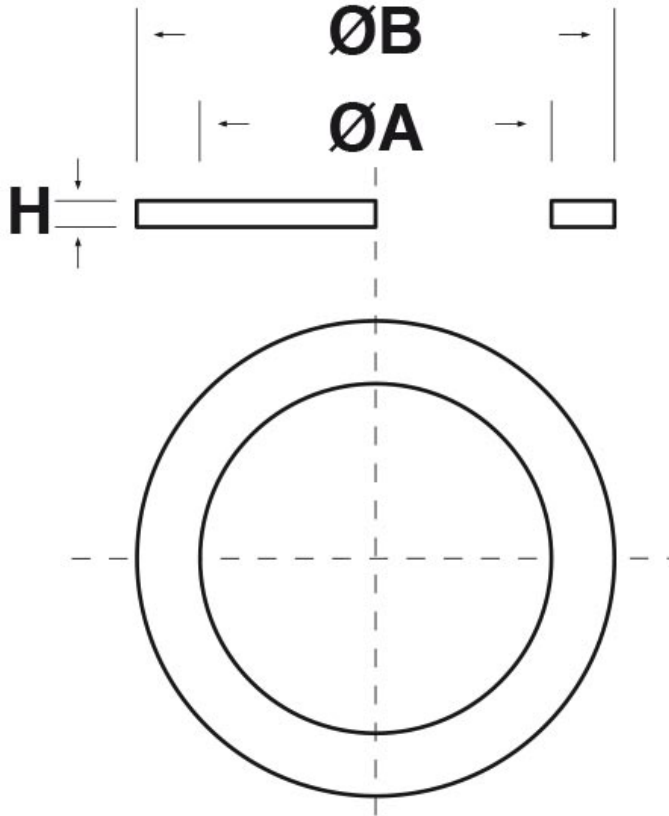

SCHEMA ARTICOLO

Articolo: FDV-E 35,2.45.1,5 - Codice EZ: N.D.

01/08/2024

ARTICOLO	ØA mm	ØB mm	H mm	per filetto: PG	per filetto: M	per filetto: GAS
FDV-E 35,2.45.1,5	35,2	45	1,5	29	-	1"1/8

Materiale: Viton 80 Sh A.

Colore: verde.

Temperatura d'uso: -20°C / +200°C

Tutte le informazioni e i dati riportati sono indicativi e possono essere soggetti a variazioni senza preavviso

ELEKTROZUBEHÖR SPA

Sede:
Via F.lli Bronzetti, 24
20129 Milano (Italy)