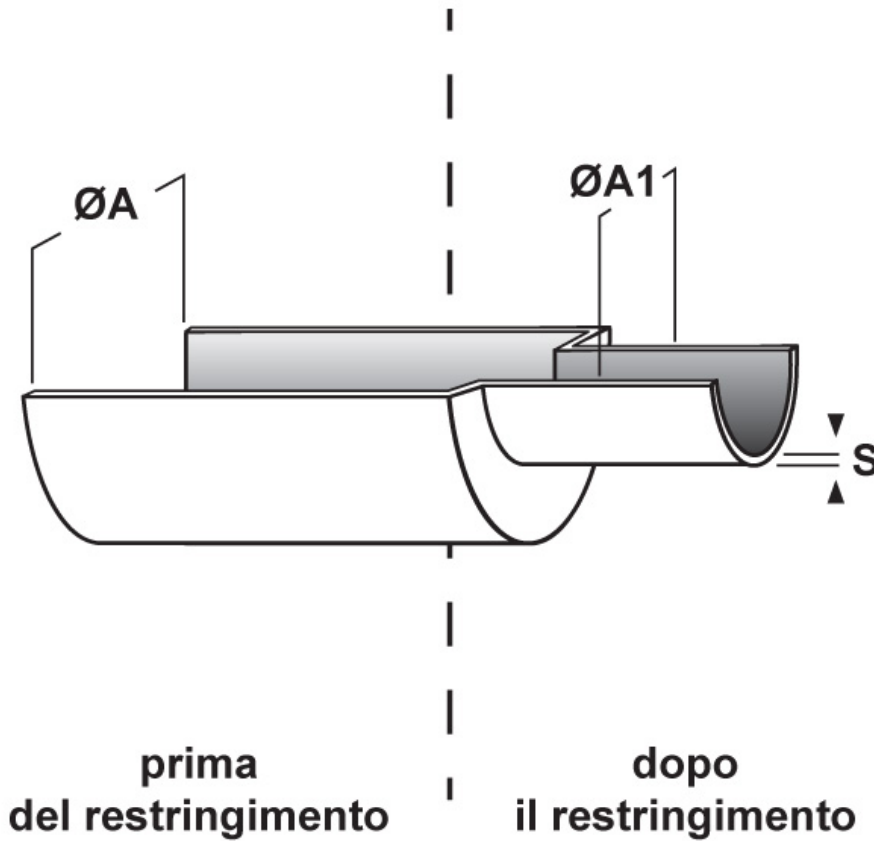

SCHEMA ARTICOLO

Articolo: GTV-W 6,4 NERA - Codice EZ: N.D

18/07/2024

ARTICOLO	ØA min. mm	ØA min. pollici	ØA1 max mm	S mm
GTV-W 6,4 NERA	6,4	1/4"	3,2	0,9

Materiale: fluoroelastomero Viton.	Colore: nero.
Temperatura d'uso: -55°C / +200°C	Temperatura di restringimento: > +175°C
Rapporto di restringimento: 2:1	Infiammabilità: antifiama ed autoestinguente UL224 VW-1.