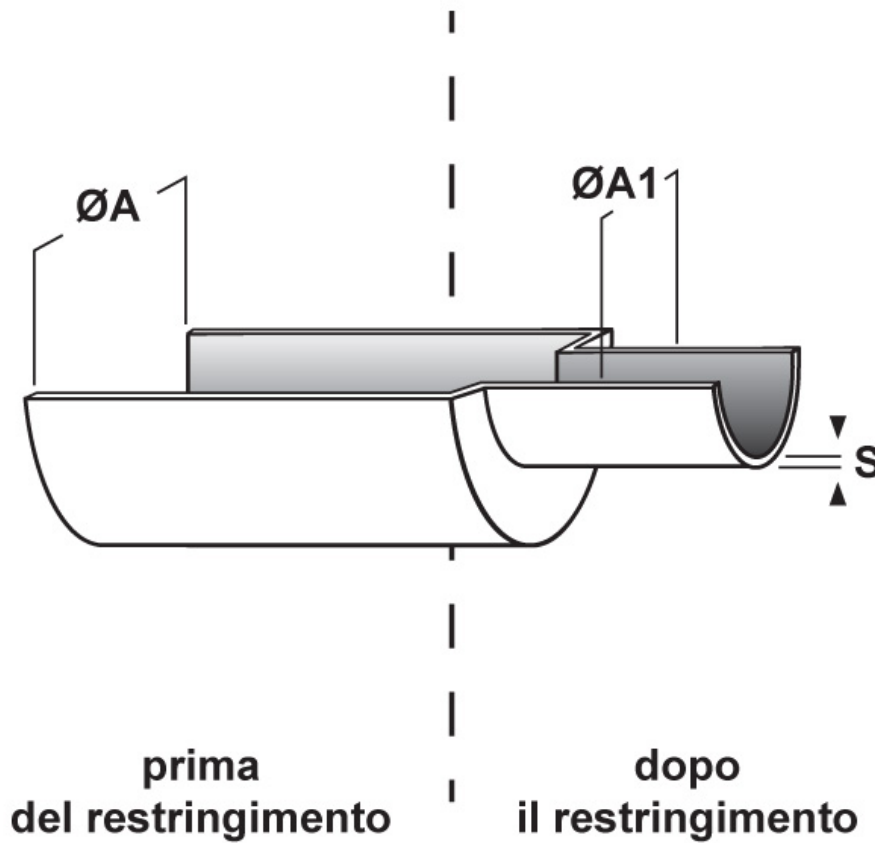

SCHEMA ARTICOLO

Articolo: SPF-A 38,1 GIALLA - Codice EZ: N.D

24/07/2024

ARTICOLO	colore	specifica	ØA min. mm	ØA min. pollici	ØA1 max mm	S mm
SPF-A 38,1 GIALLA	giallo	in matassa	38,1	1" 1/2	19,1	1

Materiale: poliolefina.	Colore: nero, bianco, rosso, blu, giallo, giallo/verde.
Temperatura d'uso: -30°C / +105°C	Temperatura di restringimento: > +90°C
Rapporto di restringimento: 2:1	Infiammabilità: antifiama FMVSS 302.