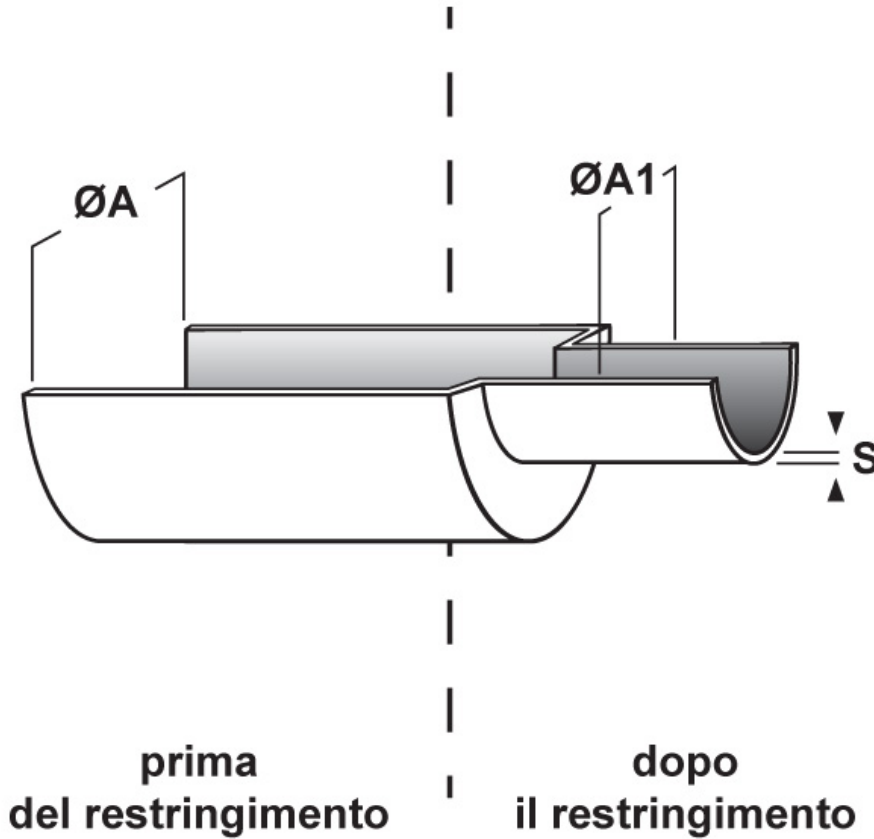

SCHEMA ARTICOLO

Articolo: SPF-A 31,8 NERA - Codice EZ: 117212

18/07/2024

ARTICOLO	colore	specifica	ØA min. mm	ØA min. pollici	ØA1 max mm	S mm
SPF-A 31,8 NERA	nero	in matassa	31,8	1" 1/4	15,9	0,95

Materiale: poliolefina.	Colore: nero, bianco, rosso, blu, giallo, giallo/verde.
Temperatura d'uso: -30°C / +105°C	Temperatura di restringimento: > +90°C
Rapporto di restringimento: 2:1	Infiammabilità: antifiama FMVSS 302.