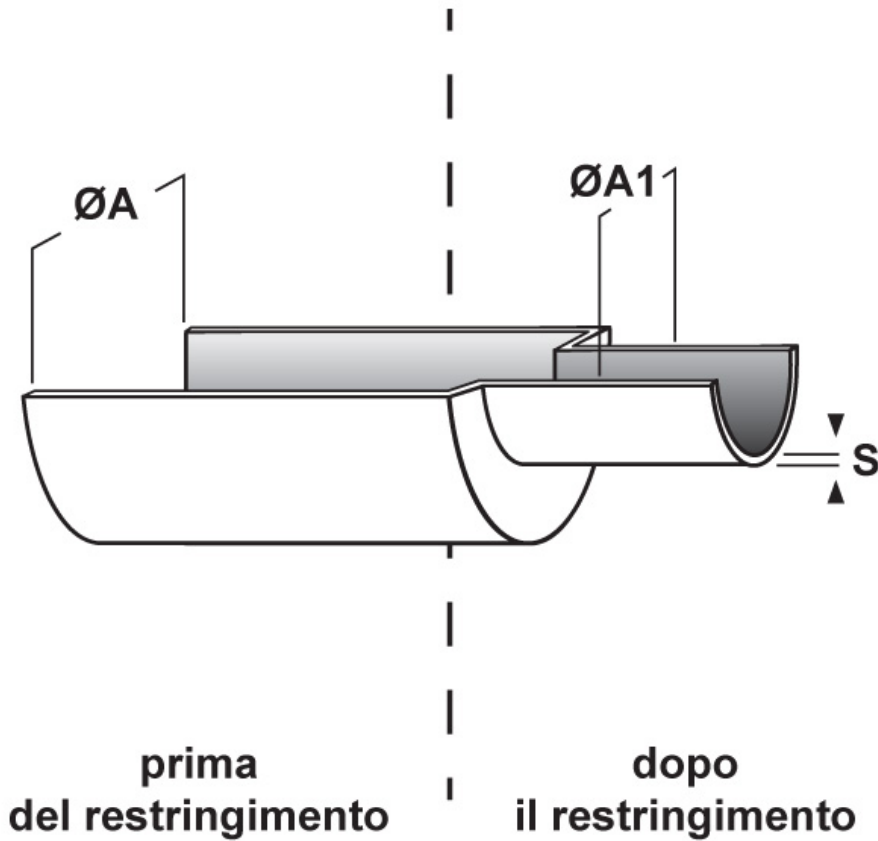

**SCHEDA ARTICOLO**

Articolo: SPF-A 19,1 GIALLA - Codice EZ: 113628

01/08/2024

ARTICOLO	colore	specifica	ØA min. mm	ØA min. pollici	ØA1 max mm	S mm
SPF-A 19,1 GIALLA	giallo	in matassa	19,1	3/4"	9,5	0,77

Materiale: poliolefina.

Colore: nero, bianco, rosso, blu, giallo, giallo/verde.

Temperatura d'uso: -30°C / +105°C

Temperatura di restringimento: > +90°C

Rapporto di restringimento: 2:1

Infiammabilità: antifiama FMVSS 302.

Tutte le informazioni e i dati riportati sono indicativi e possono essere soggetti a variazioni senza preavviso