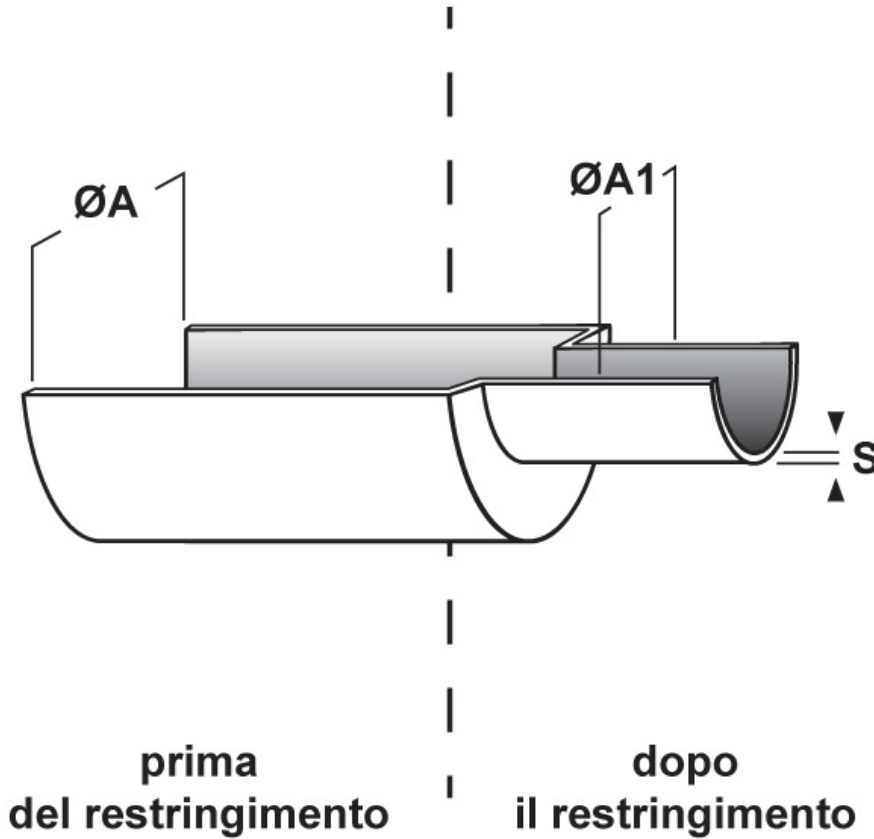

**SCHEDA ARTICOLO**

Articolo: SPF-A 15,9 NERA - Codice EZ: N.D

18/07/2024

ARTICOLO	colore	specifica	ØA min. mm	ØA min. pollici	ØA1 max mm	S mm
SPF-A 15,9 NERA	nero	in matassa	15,9	5/8"	8	0,7

Materiale: poliolefina.	Colore: nero, bianco, rosso, blu, giallo, giallo/verde.
Temperatura d'uso: -30°C / +105°C	Temperatura di restringimento: > +90°C
Rapporto di restringimento: 2:1	Infiammabilità: antifiama FMVSS 302.