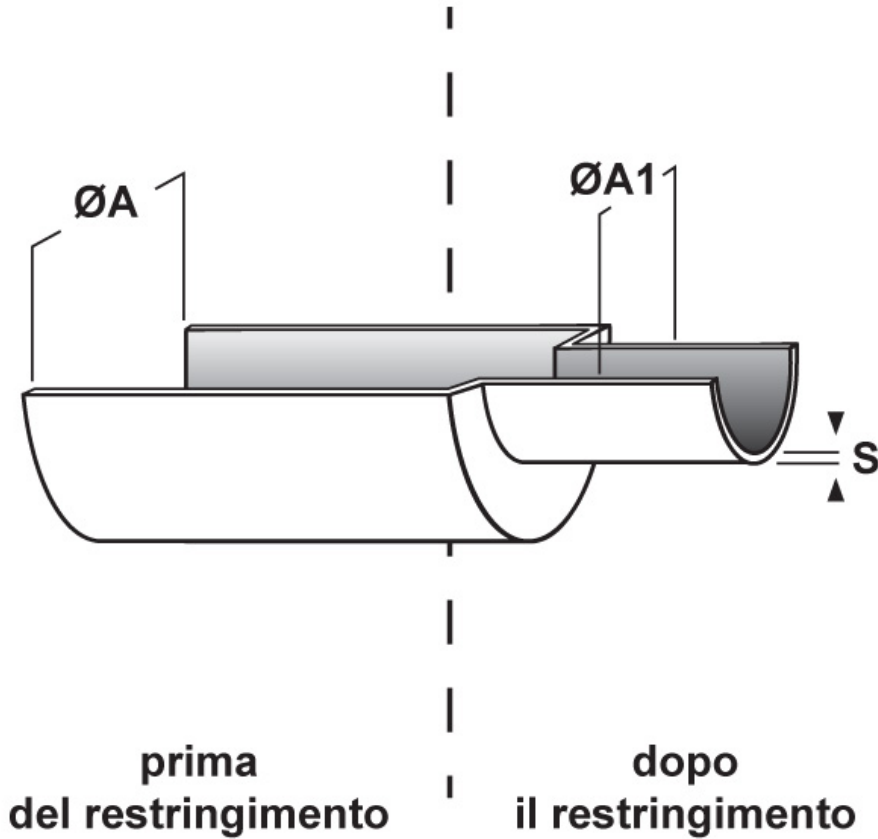

SCHEMA ARTICOLO

Articolo: SPF-A 1,2 S NERA - Codice EZ: 113573

22/07/2024

ARTICOLO	colore	specifica	ØA min. mm	ØA min. pollici	ØA1 max mm	S mm
SPF-A 1,2 S NERA	nero	in scatola	1,2	3/64"	0,6	0,41

Materiale: poliolefina.	Colore: nero, bianco, rosso, blu, giallo, giallo/verde.
Temperatura d'uso: -30°C / +105°C	Temperatura di restringimento: > +90°C
Rapporto di restringimento: 2:1	Infiammabilità: antifiama FMVSS 302.