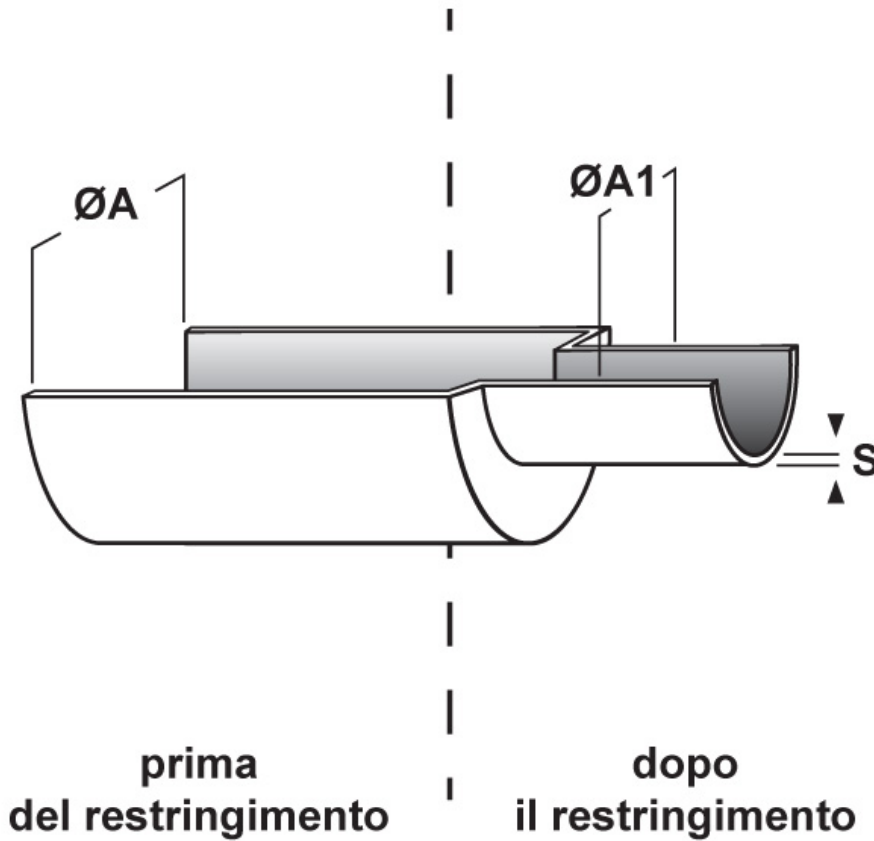

SCHEMA ARTICOLO

Articolo: PFD-B 8 NERA - Codice EZ: 116531

01/08/2024

ARTICOLO	ØA min. mm	ØA1 max mm	S mm
PFD-B 8 NERA	8	2	1,02

Materiale: poliolefina.	Colore: nero.
Temperatura d'uso: -55°C / +110°C	Temperatura di restringimento: > +100°C
Rapporto di restringimento: 4:1	Infiammabilità: antifiama ed autoestinguente (soltanto la parete esterna).