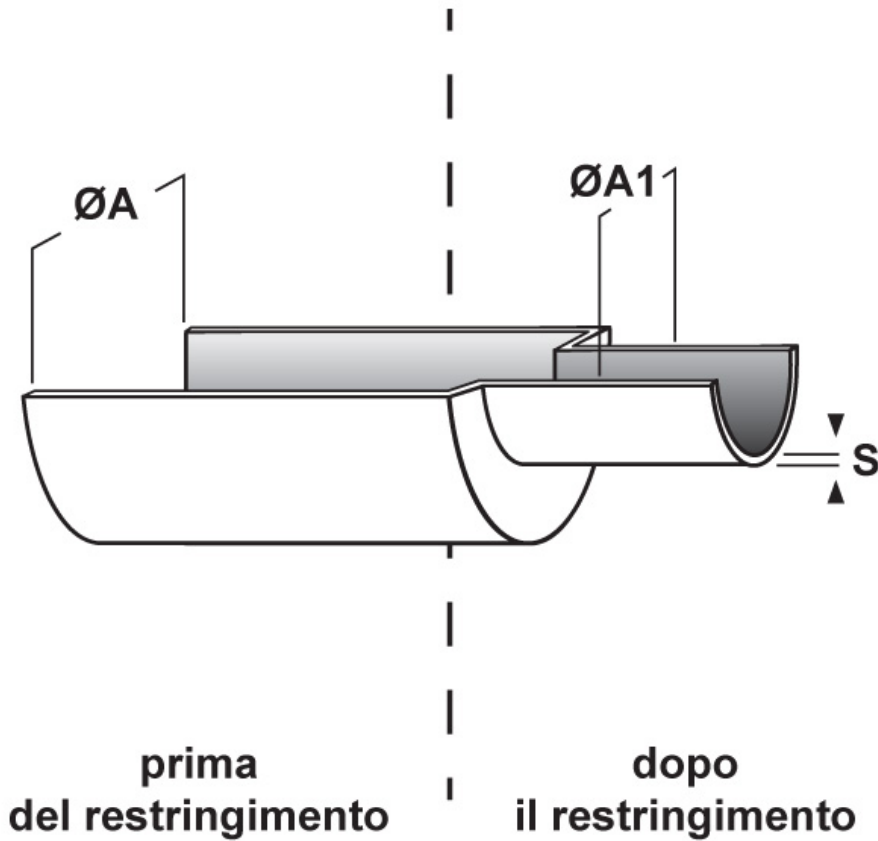

SCHEMA ARTICOLO

Articolo: PFD-B 24 NERA - Codice EZ: 116534

16/07/2024

ARTICOLO	ØA min. mm	ØA1 max mm	S mm
PFD-B 24 NERA	24	6	2,1

Materiale: poliolefina.	Colore: nero.
Temperatura d'uso: -55°C / +110°C	Temperatura di restringimento: > +100°C
Rapporto di restringimento: 4:1	Infiammabilità: antifiama ed autoestinguente (soltanto la parete esterna).