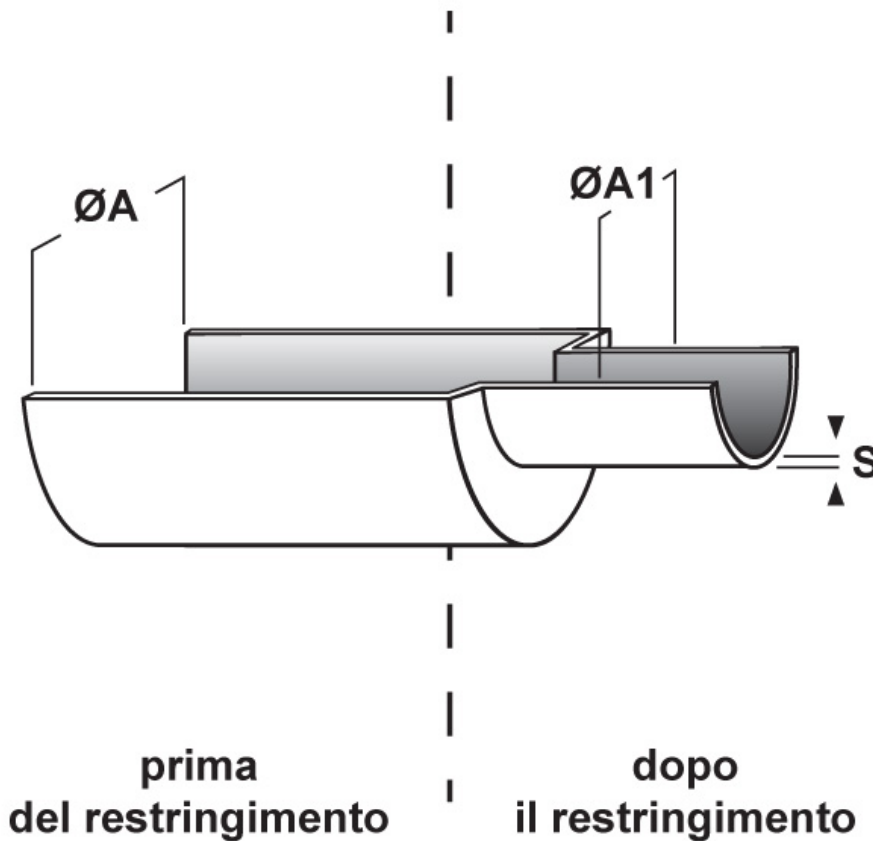

SCHEDA ARTICOLO

Articolo: PF-C 12,7 GRIGIA - Codice EZ: 114477

16/12/2024

Il disegno è indicativo e le proporzioni potrebbero non corrispondere alle dimensioni in tabella o reali.

ARTICOLO	colore	specifica	ØA min. mm	ØA min. pollici	ØA1 max mm	S mm
PF-C 12,7 GRIGIA	grigio	in matassa	12,7	1/2"	6,4	0,64

Materiale: poliolefina.	Colore: nero, bianco, rosso, blu, grigio, giallo, giallo/verde.
Temperatura d'uso: -55°C / +135°C	Temperatura di restringimento: > +90°C
Rapporto di restringimento: 2:1	Infiammabilità: antifiamma ed autoestinguente UL224 VW-1.
Normative e Certificazioni: c-UR-us (UL File n. E228117).	