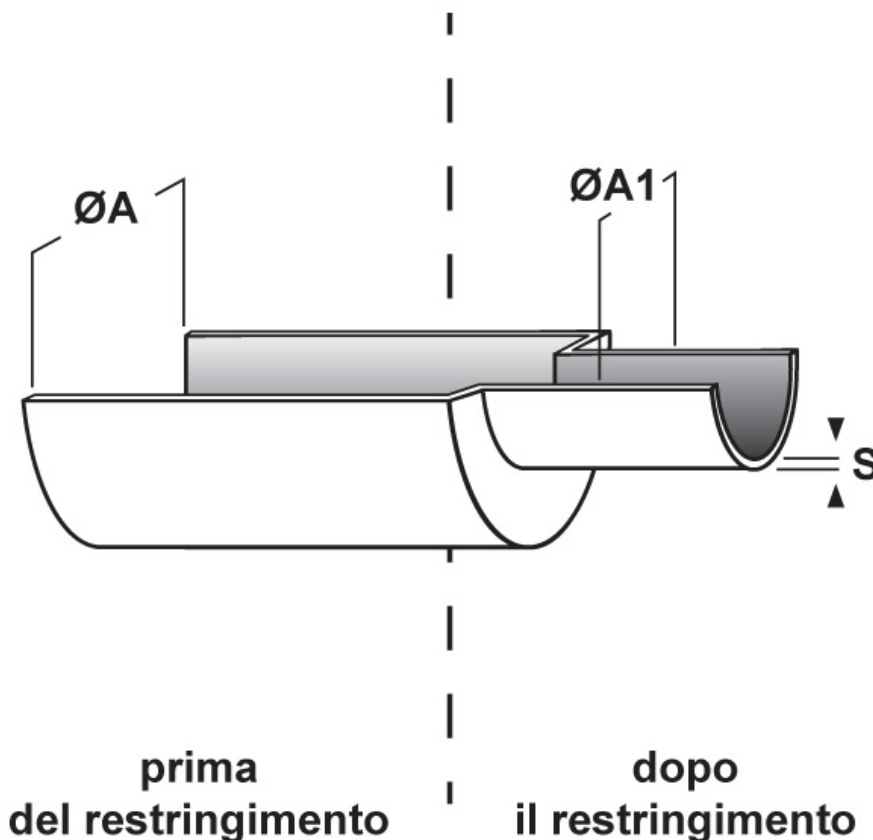

**SCHEDA ARTICOLO**

Articolo: PF-C 101,6 GIALLA - Codice EZ: 114592

11/03/2025

Il disegno è indicativo e le proporzioni potrebbero non corrispondere alle dimensioni in tabella o reali.

ARTICOLO	colore	specifica	ØA min. mm	ØA min. pollici	ØA1 max mm	S mm
PF-C 101,6 GIALLA	giallo	in matassa	101,6	4"	50,8	1,4

Materiale: poliolefina.	Colore: nero, bianco, rosso, blu, grigio, giallo, giallo/verde.
Temperatura d'uso: -55°C / +135°C	Temperatura di restringimento: > +90°C
Rapporto di restringimento: 2:1	Infiammabilità: antifiamma ed autoestinguente UL224 VW-1.
Normative e Certificazioni: c-UR-us (UL File n. E228117).	