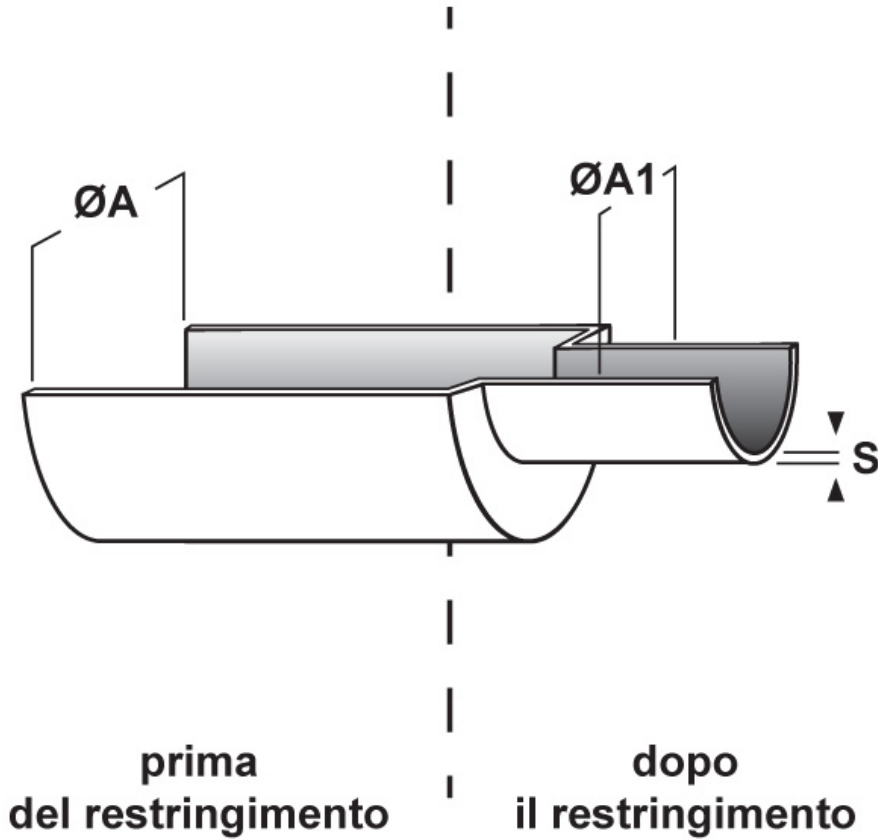

SCHEMA ARTICOLO

Articolo: EPF-A 25,4 NERA - Codice EZ: 117189

18/09/2024

ARTICOLO	ØA min. mm	ØA min. pollici	ØA1 max mm	S mm
EPF-A 25,4 NERA	25,4	1"	12,7	0,89

Materiale: poliolefina.	Colore: nero.
Temperatura d'uso: -30°C / +105°C	Temperatura di restringimento: > +90°C
Rapporto di restringimento: 2:1	Infiammabilità: antifiama.