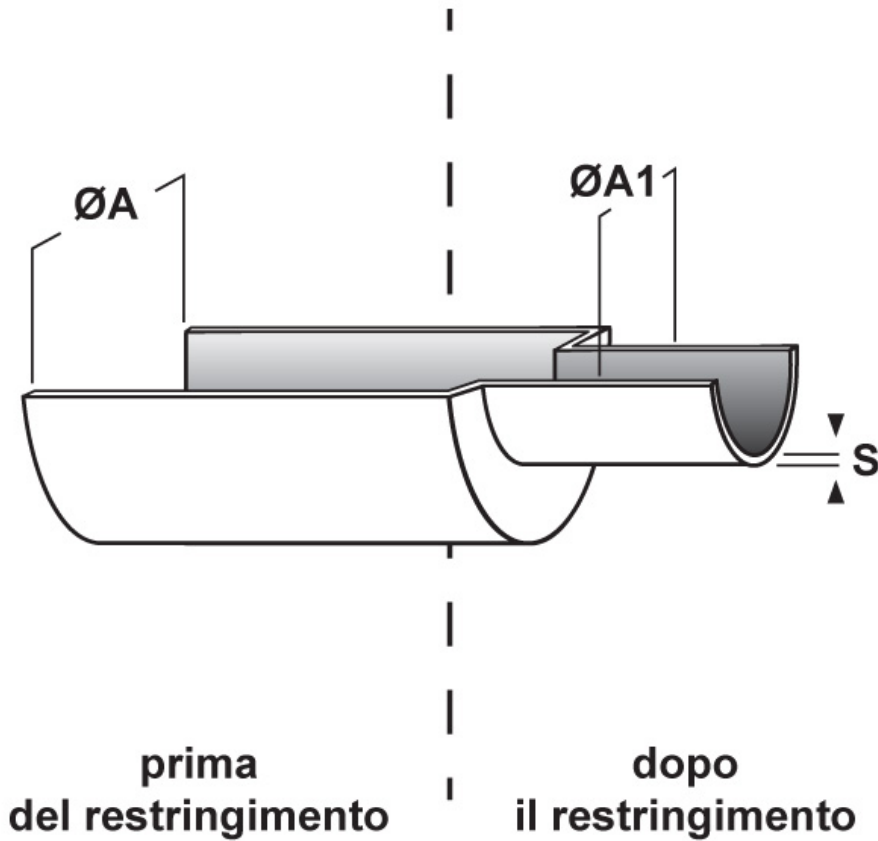

SCHEMA ARTICOLO

Articolo: EPF-A 12,7 NERA - Codice EZ: 117187

24/07/2024

ARTICOLO	ØA min. mm	ØA min. pollici	ØA1 max mm	S mm
EPF-A 12,7 NERA	12,7	1/2"	6,4	0,65

Materiale: poliolefina.	Colore: nero.
Temperatura d'uso: -30°C / +105°C	Temperatura di restringimento: > +90°C
Rapporto di restringimento: 2:1	Infiammabilità: antifiamma.