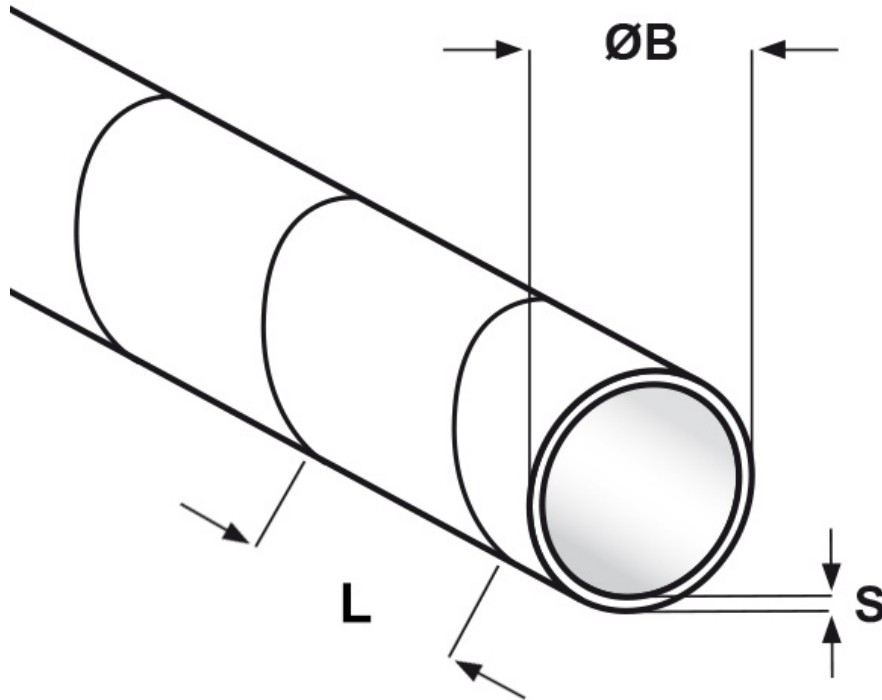

SCHEMA ARTICOLO

Articolo: SP-PVC 6 NERA - Codice EZ: 309032

25/07/2024

ARTICOLO	descrizione	colore	Ø capienza min - max mm	ØB mm	L mm	S mm
SP-PVC 6 NERA*	spirale	nero	5 - 20	6	8	1

Materiale: PVC.

Colore: nero, naturale.