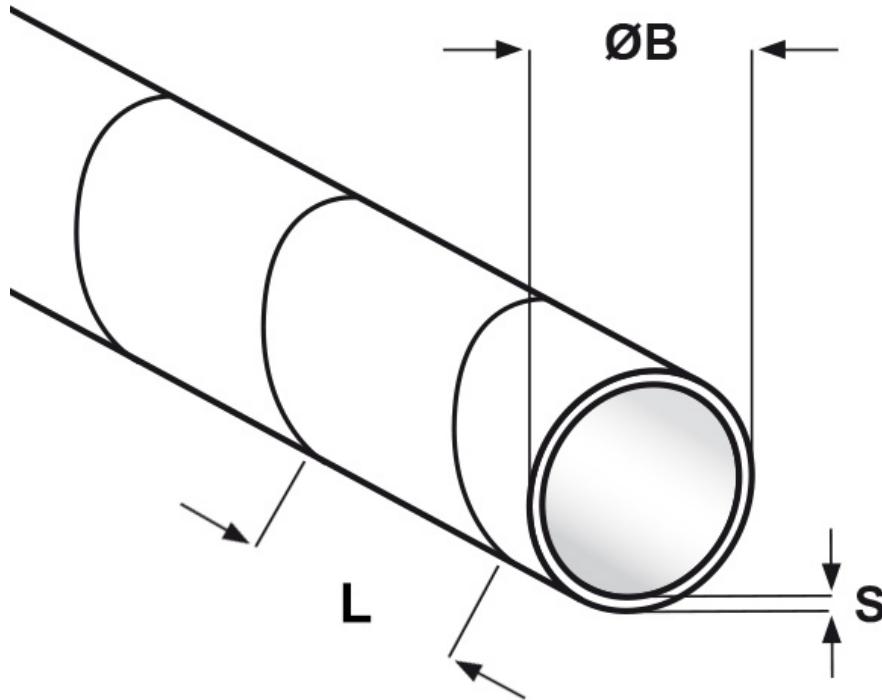

SCHEMA ARTICOLO

Articolo: SP-PVC 6 NATURALE - Codice EZ: 308625

20/07/2024

ARTICOLO	descrizione	colore	Ø capienza min - max mm	ØB mm	L mm	S mm
SP-PVC 6 NATURALE	spirale	naturale	5 - 20	6	8	1

Materiale: PVC.

Colore: nero, naturale.

Temperatura d'uso: -15°C / +80°C

Tutte le informazioni e i dati riportati sono indicativi e possono essere soggetti a variazioni senza preavviso

ELEKTROZUBEHÖR SPA

Sede:
Via F.lli Bronzetti, 24
20129 Milano (Italy)