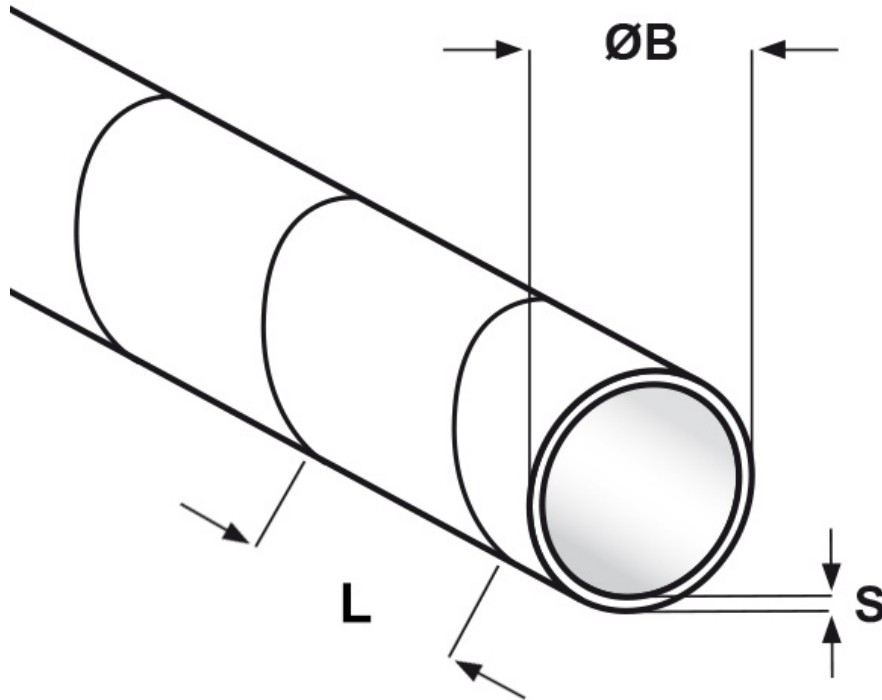

SCHEMA ARTICOLO

Articolo: SP-PVC 3 NATURALE - Codice EZ: 308616

25/07/2024

ARTICOLO	descrizione	colore	Ø capienza min - max mm	ØB mm	L mm	S mm
SP-PVC 3 NATURALE	spirale	naturale	1,5 - 7	3	5	0,75

Materiale: PVC.

Colore: nero, naturale.

Temperatura d'uso: -15°C / +80°C

Tutte le informazioni e i dati riportati sono indicativi e possono essere soggetti a variazioni senza preavviso

ELEKTROZUBEHÖR SPA

Sede:
Via F.lli Bronzetti, 24
20129 Milano (Italy)