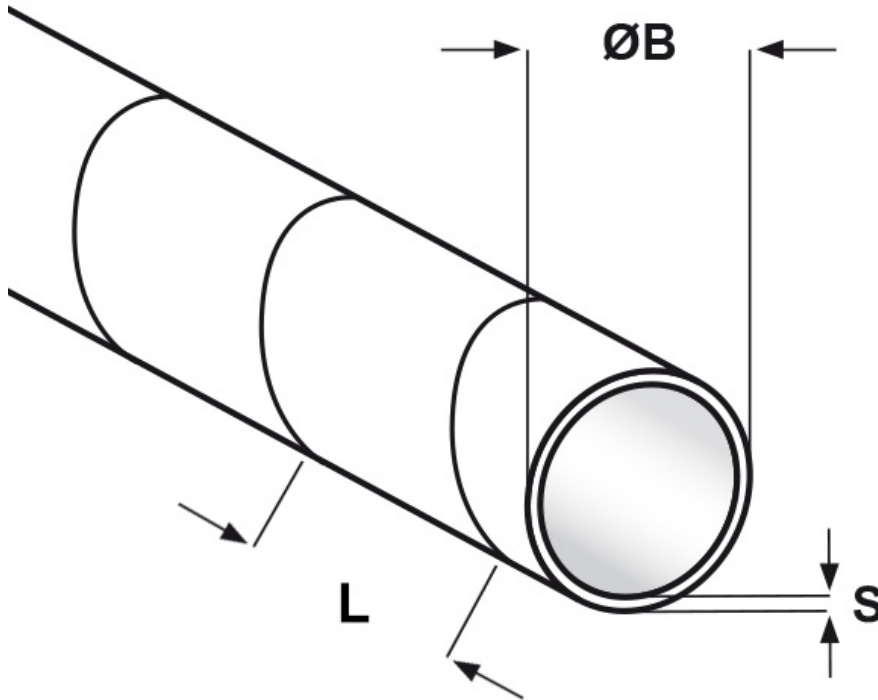

**SCHEMA ARTICOLO**

Articolo: SP-PVC 12 NATURALE - Codice EZ: 308630

16/07/2024

ARTICOLO	descrizione	colore	Ø capienza min - max mm	ØB mm	L mm	S mm
SP-PVC 12 NATURALE	spirale	naturale	10 - 40	12	10	1,5

Materiale: PVC.

Colore: nero, naturale.

Temperatura d'uso: -15°C / +80°C

Tutte le informazioni e i dati riportati sono indicativi e possono essere soggetti a variazioni senza preavviso

**ELEKTROZUBEHÖR SPA**

**Sede:**  
Via F.lli Bronzetti, 24  
20129 Milano (Italy)