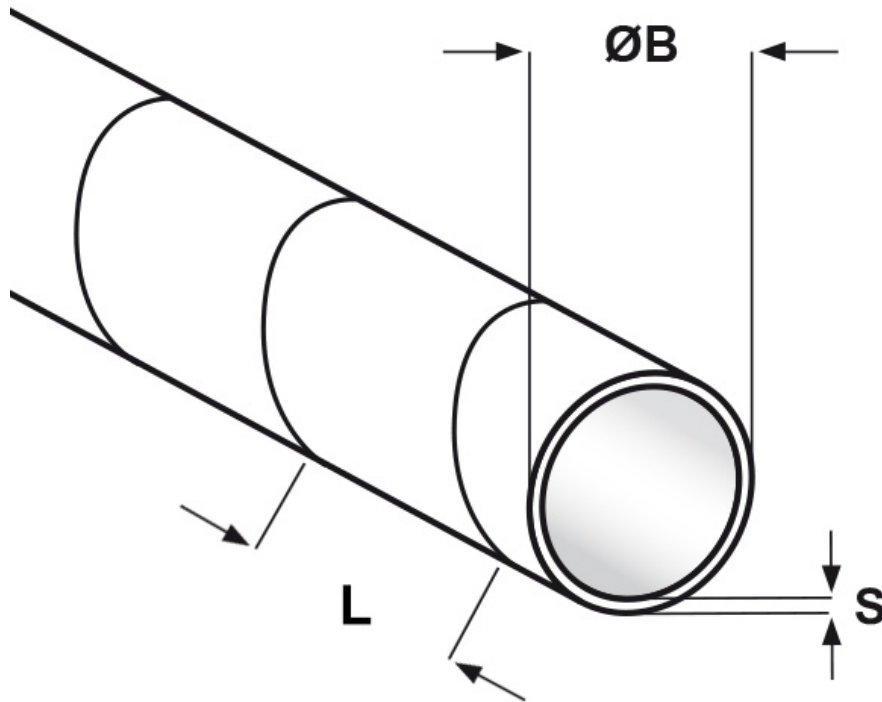

SCHEMA ARTICOLO

Articolo: SP-PE 6 NERA - Codice EZ: 308013

16/07/2024

ARTICOLO	descrizione	colore	Ø capienza min - max mm	ØB mm	L mm	S mm
SP-PE 6 NERA	spirale	nero	5 - 20	6	12	0,8

Materiale: polietilene senza alogeni (escluso il colore bianco).

Temperatura d'uso: -50°C / +85°C

Colore: nero, bianco, naturale.

Tutte le informazioni e i dati riportati sono indicativi e possono essere soggetti a variazioni senza preavviso

ELEKTROZUBEHÖR SPA

Sede:
Via F.lli Bronzetti, 24
20129 Milano (Italy)