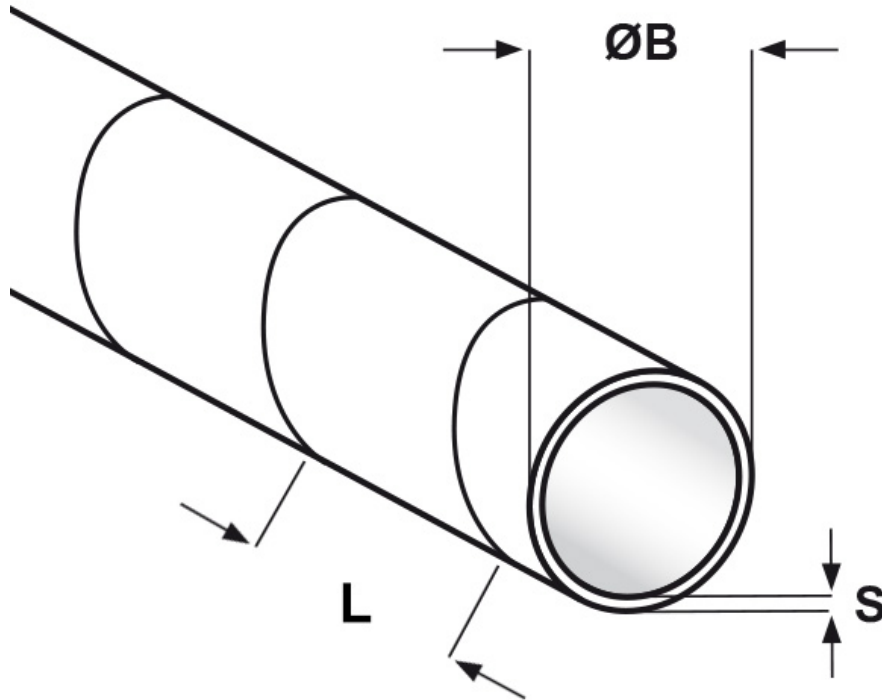

SCHEMA ARTICOLO

Articolo: SP-PE 6 BIANCA - Codice EZ: 308213

18/07/2024

ARTICOLO	descrizione	colore	Ø capienza min - max mm	ØB mm	L mm	S mm
SP-PE 6 BIANCA*	spirale	bianco	5 - 20	6	12	0,8

Materiale: polietilene senza alogeni (escluso il colore bianco).

Colore: nero, bianco, naturale.

Temperatura d'uso: -50°C / +85°C

Tutte le informazioni e i dati riportati sono indicativi e possono essere soggetti a variazioni senza preavviso

ELEKTROZUBEHÖR SPA

Sede:
Via F.lli Bronzetti, 24
20129 Milano (Italy)