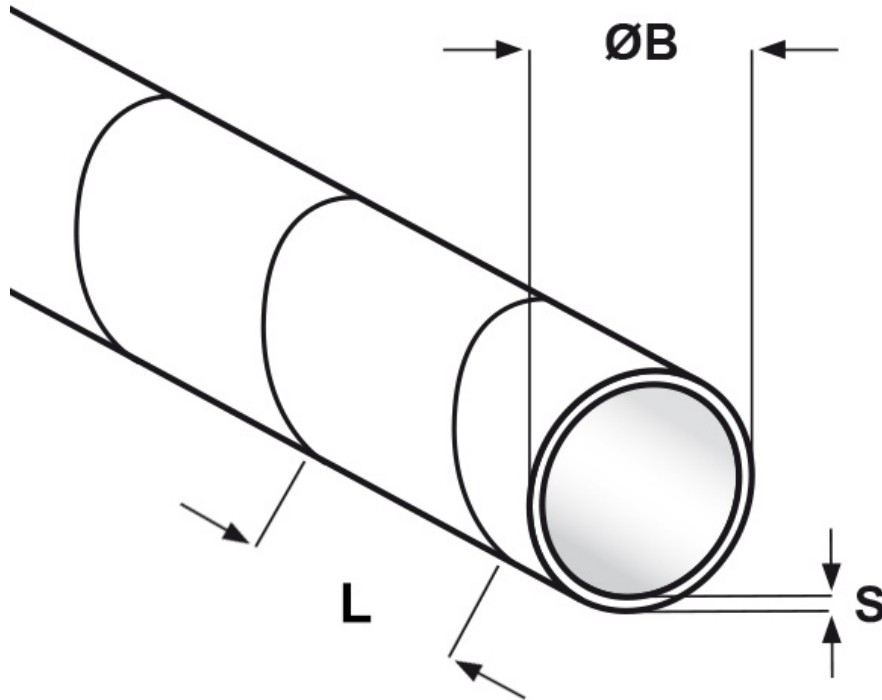

**SCHEDA ARTICOLO**

Articolo: SP-PE 22 NERA - Codice EZ: 309056

16/07/2024

ARTICOLO	descrizione	colore	Ø capienza min - max mm	ØB mm	L mm	S mm
SP-PE 22 NERA	spirale	nero	25 - 100	22	24	1,4

Materiale: polietilene senza alogeni (escluso il colore bianco).

Temperatura d'uso: -50°C / +85°C

Colore: nero, bianco, naturale.

Tutte le informazioni e i dati riportati sono indicativi e possono essere soggetti a variazioni senza preavviso

**ELEKTROZUBEHÖR SPA**

**Sede:**  
Via F.lli Bronzetti, 24  
20129 Milano (Italy)