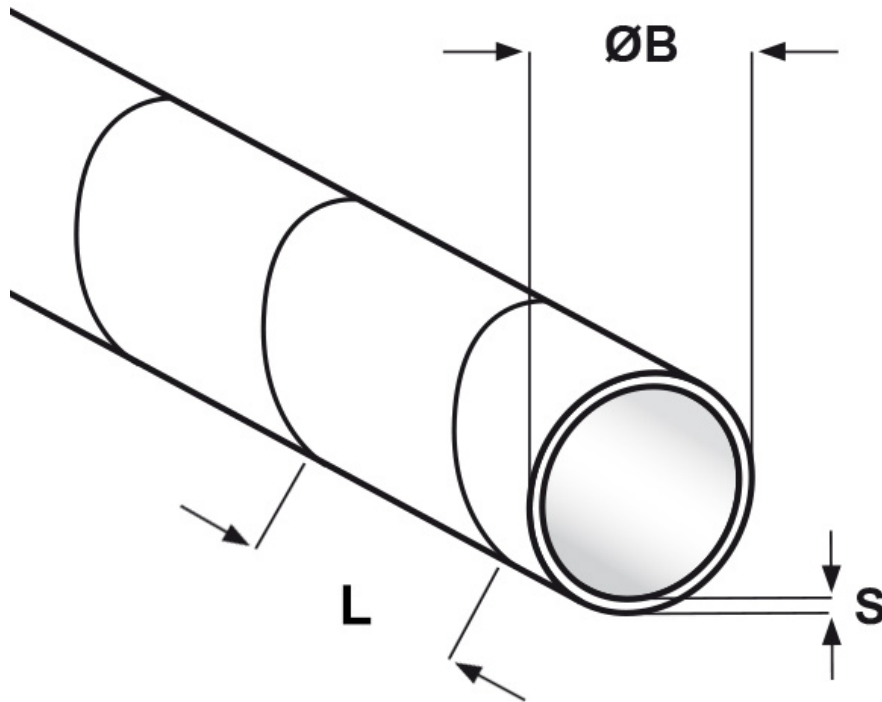

**SCHEMA ARTICOLO**

Articolo: SP-PE 17 NATURALE - Codice EZ: 309047

25/07/2024

ARTICOLO	descrizione	colore	Ø capienza min - max mm	ØB mm	L mm	S mm
SP-PE 17 NATURALE	spirale	naturale	20 - 60	17	24	1,4

Materiale: polietilene senza alogeni (escluso il colore bianco).

Temperatura d'uso: -50°C / +85°C

Colore: nero, bianco, naturale.

Tutte le informazioni e i dati riportati sono indicativi e possono essere soggetti a variazioni senza preavviso

**ELEKTROZUBEHÖR SPA**

**Sede:**  
Via F.lli Bronzetti, 24  
20129 Milano (Italy)