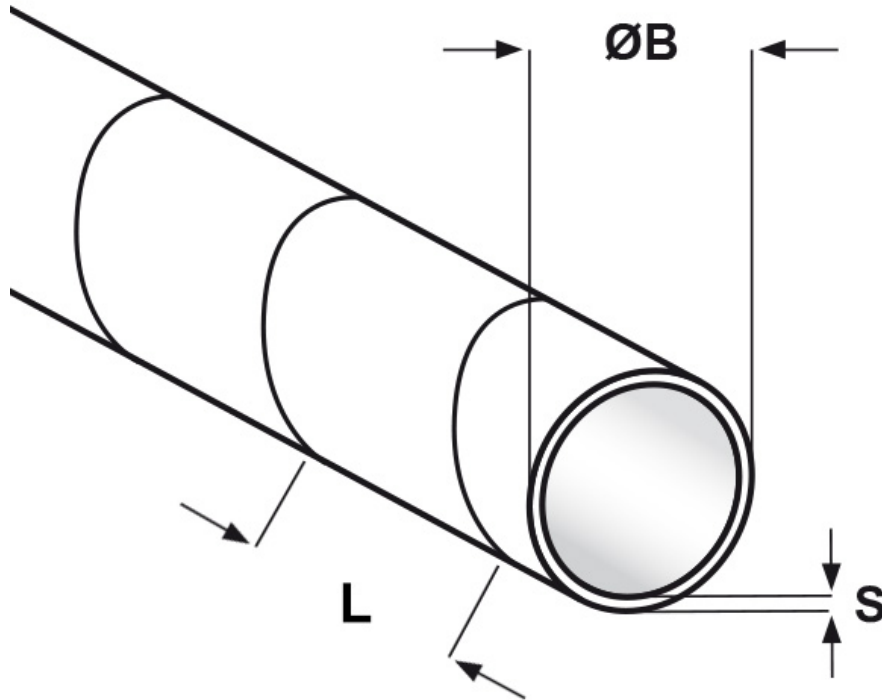

**SCHEMA ARTICOLO**

Articolo: SP-PE 12 NERA - Codice EZ: 308012

16/07/2024

| ARTICOLO      | descrizione | colore | Ø capienza min - max mm | ØB mm | L mm | S mm |
|---------------|-------------|--------|-------------------------|-------|------|------|
| SP-PE 12 NERA | spirale     | nero   | 10 - 40                 | 12    | 16   | 1    |

Materiale: polietilene senza alogeni (escluso il colore bianco).

Colore: nero, bianco, naturale.

Temperatura d'uso: -50°C / +85°C

Tutte le informazioni e i dati riportati sono indicativi e possono essere soggetti a variazioni senza preavviso