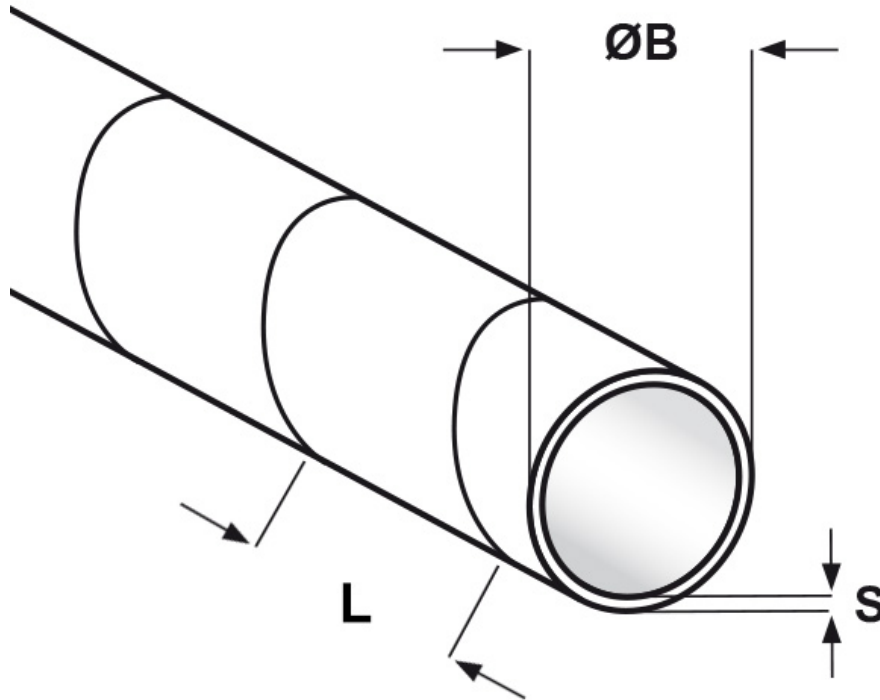

SCHEMA ARTICOLO

Articolo: SP-PE 12 NATURALE - Codice EZ: 307809

16/07/2024

ARTICOLO	descrizione	colore	Ø capienza min - max mm	ØB mm	L mm	S mm
SP-PE 12 NATURALE	spirale	naturale	10 - 40	12	16	1

Materiale: polietilene senza alogeni (escluso il colore bianco).

Temperatura d'uso: -50°C / +85°C

Colore: nero, bianco, naturale.

Tutte le informazioni e i dati riportati sono indicativi e possono essere soggetti a variazioni senza preavviso

ELEKTROZUBEHÖR SPA

Sede:
Via F.lli Bronzetti, 24
20129 Milano (Italy)