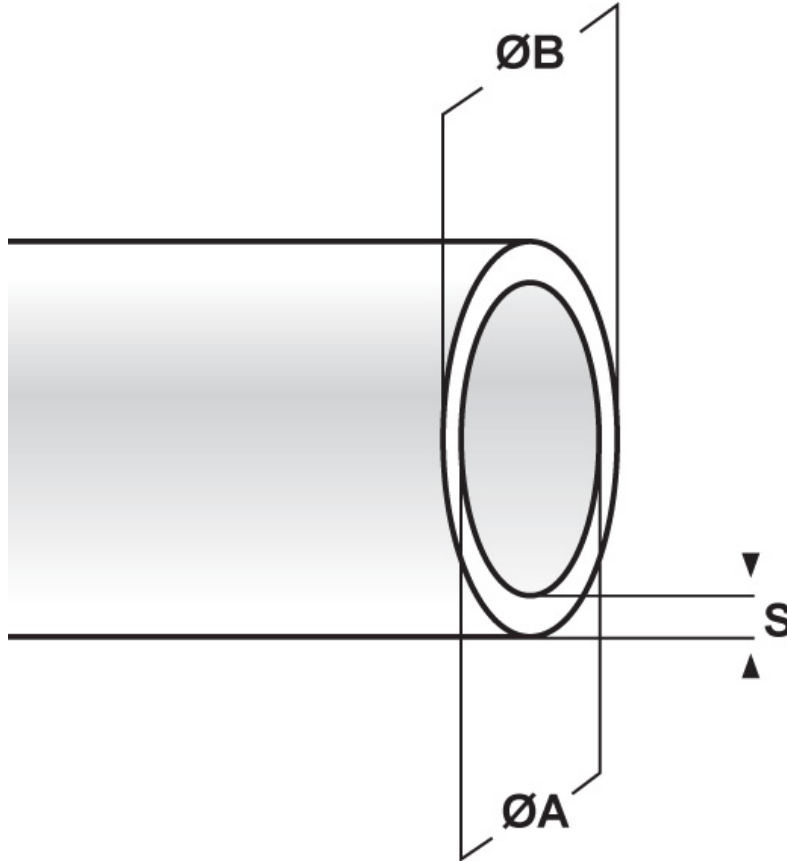

SCHEMA ARTICOLO

Articolo: GUA-TPE 6 - Codice EZ: 111266

27/07/2024

ARTICOLO	ØA mm	ØB mm	S mm
GUA-TPE 6	6	7,2	0,6

Materiale: TPE (polipropilene + EPDM reticolato).

Colore: nero.

Temperatura d'uso: -40°C / +125°C (con punte fino a +150°C)