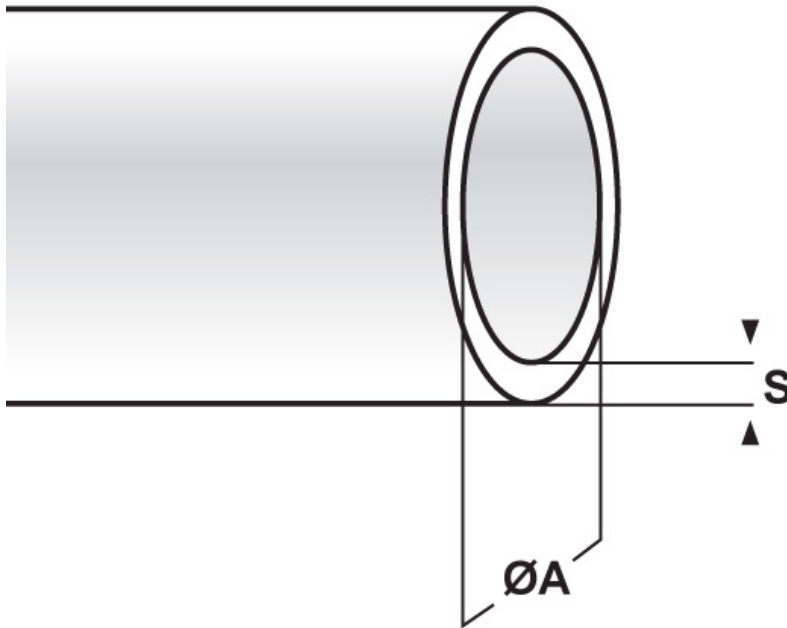

SCHEMA ARTICOLO

Articolo: AMS 9 NERA - Codice EZ: N.D

24/07/2024

ARTICOLO	colore	Ø est. cavo min - max mm	ØA mm	S mm
AMS 9 NERA	nero	15 - 19	14	1,3

Materiale: silicone 2412, senza alogeni.

Colore: naturale, trasparente, nero, bianco, blu, verde, giallo, marrone, rosso o grigio.