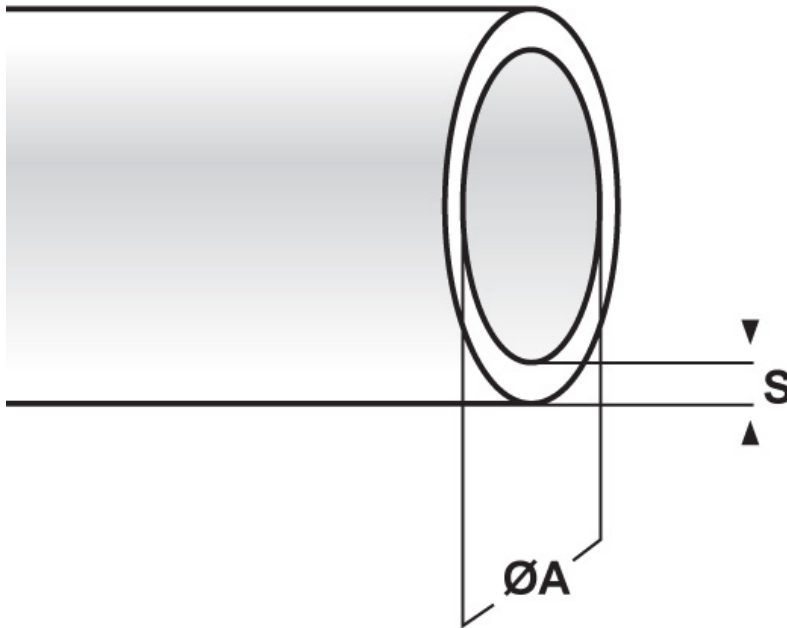

**SCHEMA ARTICOLO**

Articolo: AMS 5 GIALLA - Codice EZ: N.D

16/12/2024

Il disegno è indicativo e le proporzioni potrebbero non corrispondere alle dimensioni in tabella o reali.

ARTICOLO	colore	Ø est. cavo min - max mm	ØA mm	S mm
AMS 5 GIALLA	giallo	10 - 13	10	1

Materiale: silicone 2412, senza alogeni.	Colore: naturale, trasparente, nero, bianco, blu, verde, giallo, marrone, rosso o grigio.
Temperatura d'uso: -80°C / +200°C	

Tutte le informazioni e i dati riportati sono indicativi e possono essere soggetti a variazioni senza preavviso