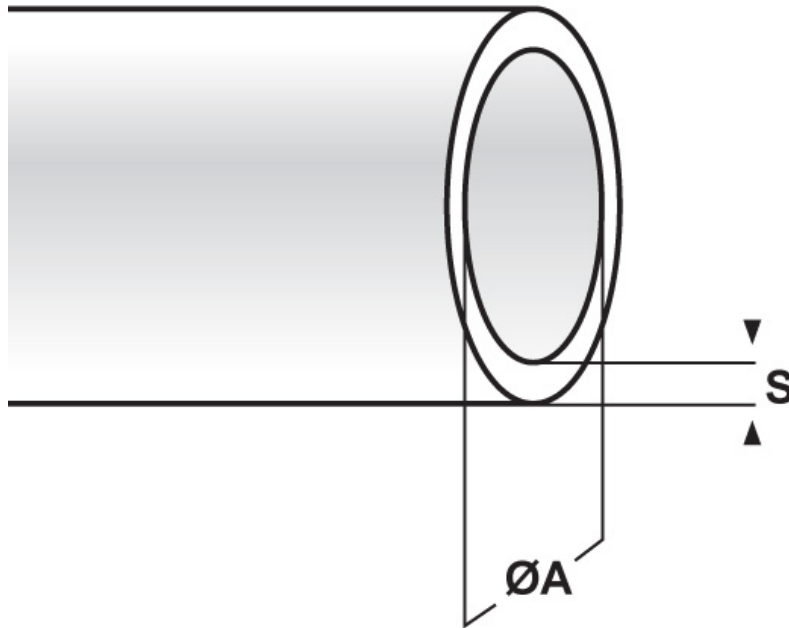

SCHEMA ARTICOLO

Articolo: AMS 5 BLU - Codice EZ: N.D

23/07/2024

| ARTICOLO | colore | \varnothing est. cavo min - max mm | $\varnothing A$ mm | S mm |
|-----------|--------|--------------------------------------|--------------------|------|
| AMS 5 BLU | blu | 10 - 13 | 10 | 1 |

Materiale: silicone 2412, senza alogeni.

Colore: naturale, trasparente, nero, bianco, blu, verde, giallo, marrone, rosso o grigio.

Temperatura d'uso: -80°C / +200°C

Tutte le informazioni e i dati riportati sono indicativi e possono essere soggetti a variazioni senza preavviso