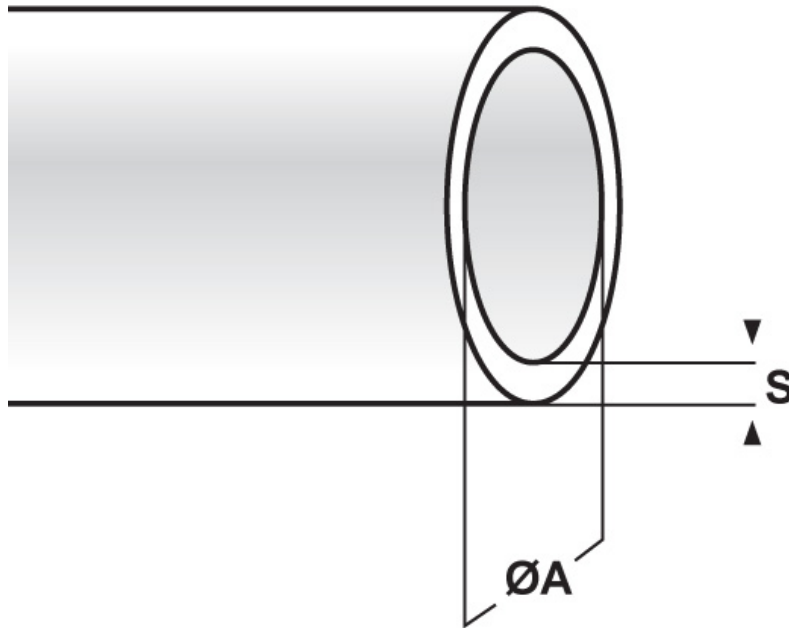

SCHEMA ARTICOLO

Articolo: AMS 2K NERA - Codice EZ: N.D

24/07/2024

ARTICOLO	colore	Ø est. cavo min - max mm	ØA mm	S mm
AMS 2K NERA*	nero	4 - 6	4	1,2

Materiale: silicone 2412, senza alogeni.

Colore: naturale, trasparente, nero, bianco, blu, verde, giallo, marrone, rosso o grigio.