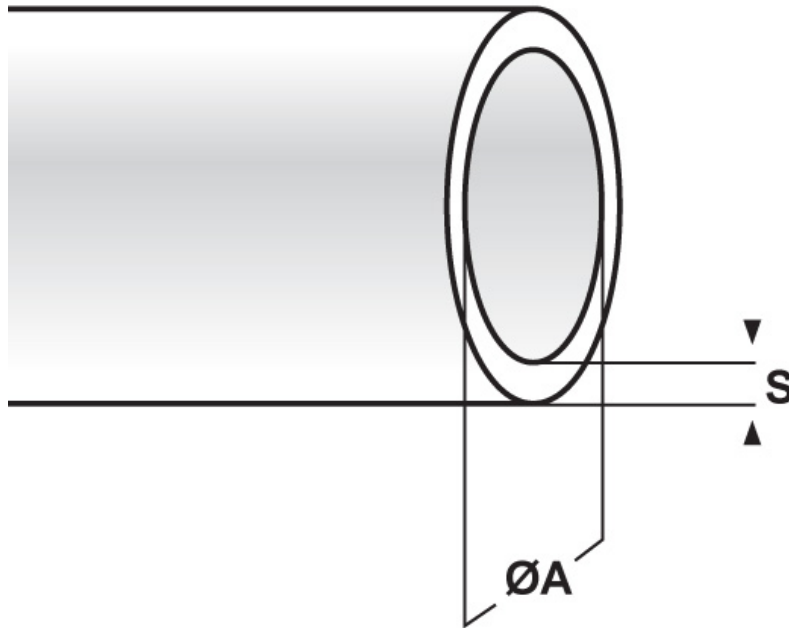

SCHEMA ARTICOLO

Articolo: AMS 10 ROSSA - Codice EZ: N.D

25/07/2024

ARTICOLO	colore	\varnothing est. cavo min - max mm	$\varnothing A$ mm	S mm
AMS 10 ROSSA	rosso	18 - 25	17	1,3

Materiale: silicone 2412, senza alogeni.

Colore: naturale, trasparente, nero, bianco, blu, verde, giallo, marrone, rosso o grigio.

Temperatura d'uso: -80°C / +200°C

Tutte le informazioni e i dati riportati sono indicativi e possono essere soggetti a variazioni senza preavviso