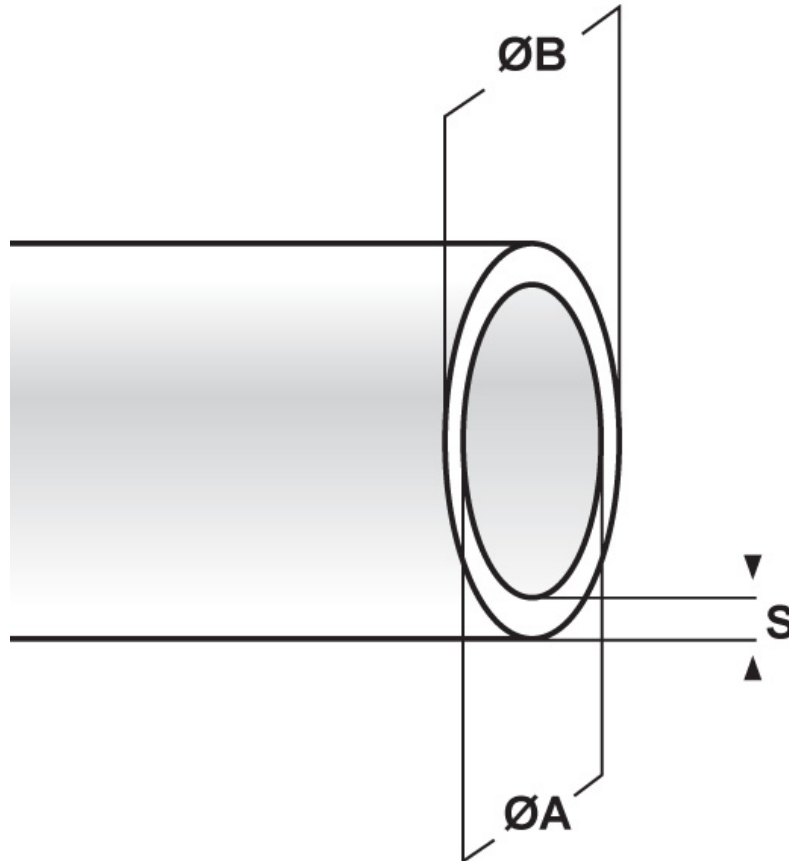

SCHEDA ARTICOLO

Articolo: PS-S 20 GIALLA - Codice EZ: N.D

27/07/2024

ARTICOLO	colore	ØA mm	ØB mm	S mm
PS-S 20 GIALLA	giallo	20	21,6	0,8

Materiale: PVC

Colore: bianco, nero, blu, giallo, rosso, giallo/verde, trasparente.

Temperatura d'uso: -20°C / +90°C

Infiammabilità: antifiama e autoestinguente UL94-V2.

Normative e Certificazioni: la sola guaina PS-S è conforme alle normative NF C 93 641, DIN 40.621 e VSM 11930.

Tutte le informazioni e i dati riportati sono indicativi e possono essere soggetti a variazioni senza preavviso