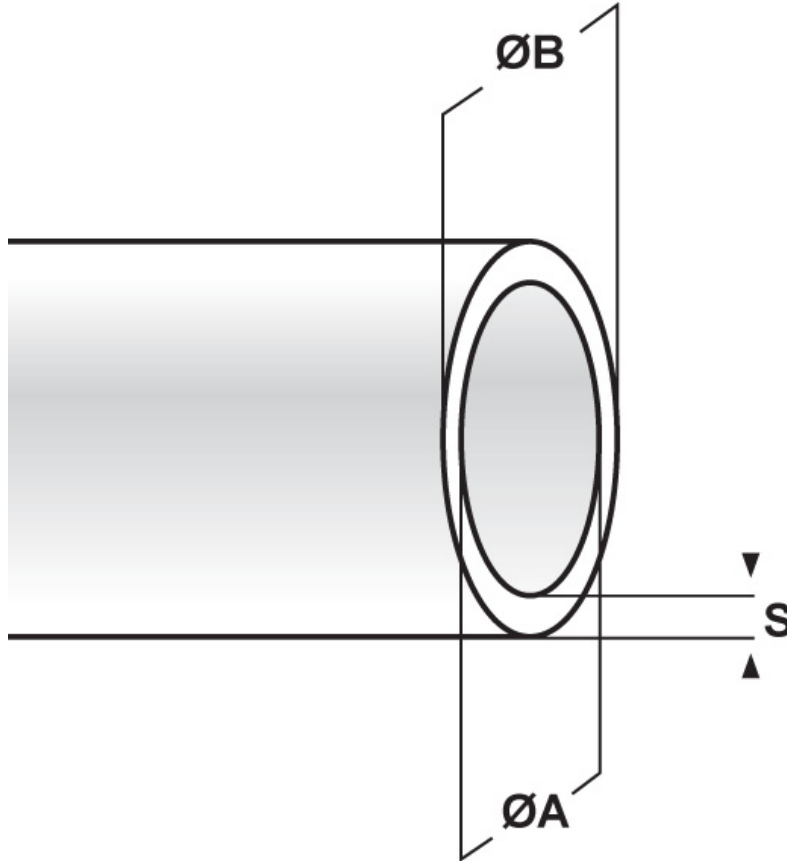

SCHEMA ARTICOLO

Articolo: PS-HT 13 GRIGIA - Codice EZ: 110977

16/07/2024

ARTICOLO	colore	ØA mm	ØB mm	S mm
PS-HT 13 GRIGIA	grigio	13	14	0,5

Materiale: PVC.

Colore: nero, bianco, grigio.

Temperatura d'uso: max +105°C