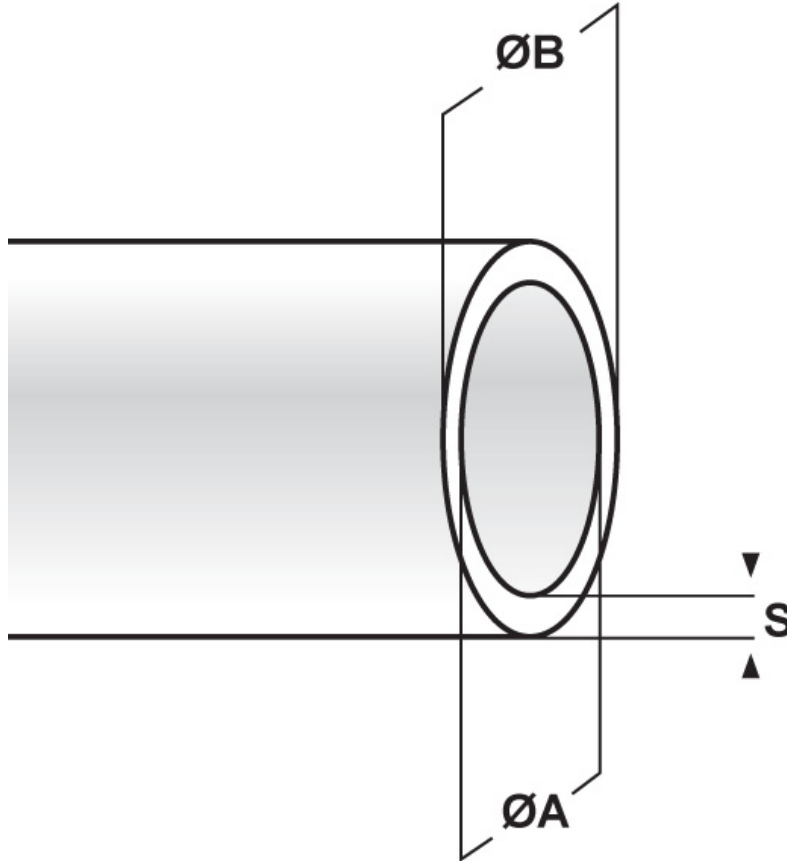

SCHEMA ARTICOLO

Articolo: PS 7,5 GRIGIA - Codice EZ: N.D

16/07/2024

ARTICOLO	colore	ØA mm	ØB mm	S mm
PS 7,5 GRIGIA	grigio	7,5	8,3	0,45

Materiale: PVC.

Colore: nero, bianco, blu, giallo, rosso, verde, grigio, trasparente.