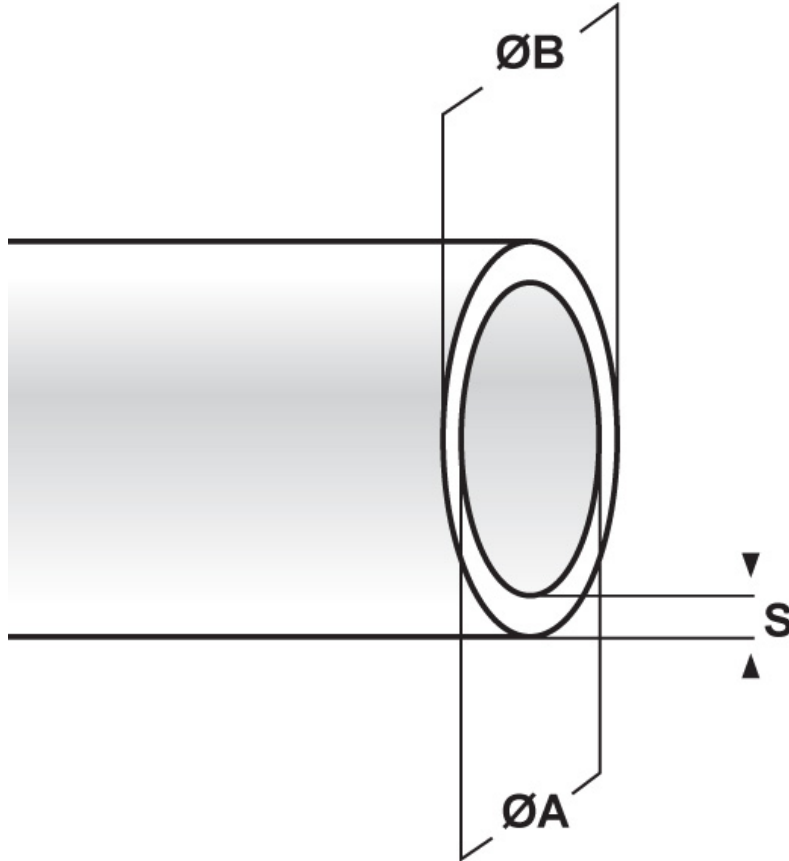

SCHEMA ARTICOLO

Articolo: PS 6 NERA - Codice EZ: 109909

16/07/2024

ARTICOLO	colore	$\varnothing A$ mm	$\varnothing B$ mm	S mm
PS 6 NERA	nero	6	6,8	0,4

Materiale: PVC.	Colore: nero, bianco, blu, giallo, rosso, verde, grigio, trasparente.
Temperatura d'uso: max +70°C	Infiammabilità: antifiama UL94-HB.