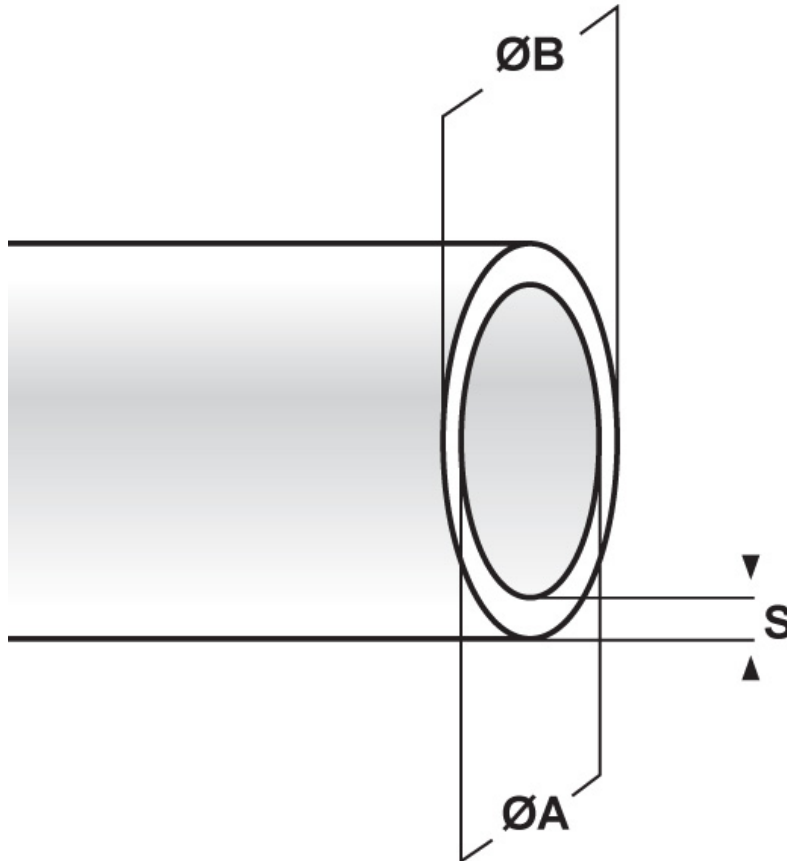

SCHEMA ARTICOLO

Articolo: PS 5,5 GRIGIA - Codice EZ: 110344

16/07/2024

ARTICOLO	colore	ØA mm	ØB mm	S mm
PS 5,5 GRIGIA	grigio	5,5	6,3	0,4

Materiale: PVC.

Colore: nero, bianco, blu, giallo, rosso, verde, grigio, trasparente.