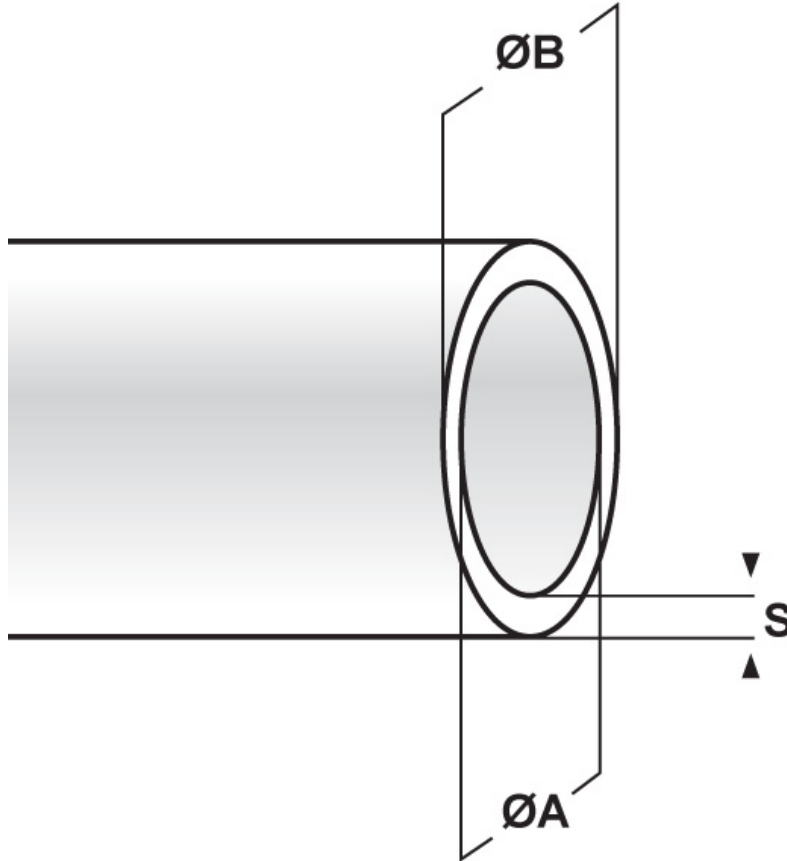

SCHEMA ARTICOLO

Articolo: PS 37 BIANCA - Codice EZ: N.D

22/07/2024

ARTICOLO	colore	ØA mm	ØB mm	S mm
PS 37 BIANCA	bianco	37	38,8	0,9

Materiale: PVC.

Colore: nero, bianco, blu, giallo, rosso, verde, grigio, trasparente.