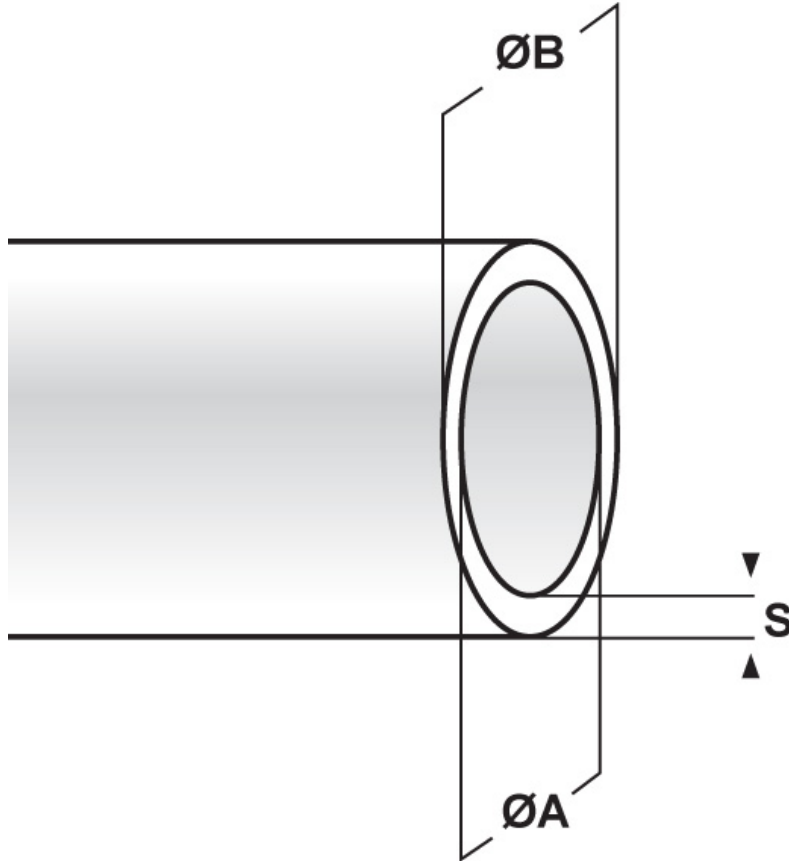

SCHEMA ARTICOLO

Articolo: PS 35 VERDE - Codice EZ: N.D

01/08/2024

ARTICOLO	colore	ØA mm	ØB mm	S mm
PS 35 VERDE	verde	35	36,8	0,9

Materiale: PVC.

Colore: nero, bianco, blu, giallo, rosso, verde, grigio, trasparente.