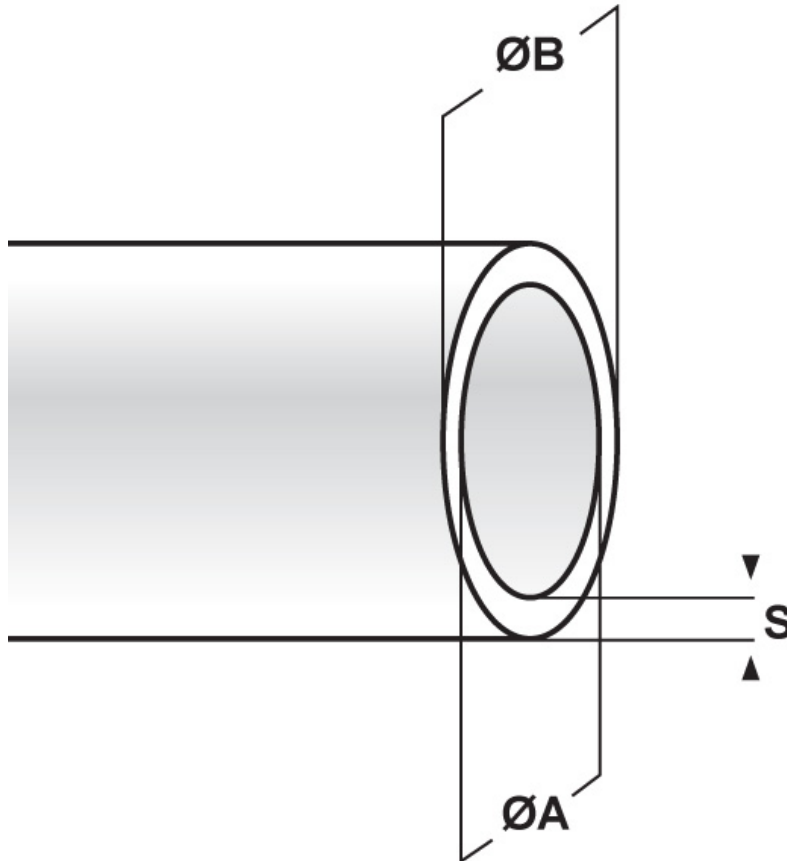

### SCHEMA ARTICOLO

Articolo: PS 35 GRIGIA - Codice EZ: N.D

23/07/2024

ARTICOLO	colore	ØA mm	ØB mm	S mm
PS 35 GRIGIA	grigio	35	36,8	0,9

Materiale: PVC.

Colore: nero, bianco, blu, giallo, rosso, verde, grigio, trasparente.