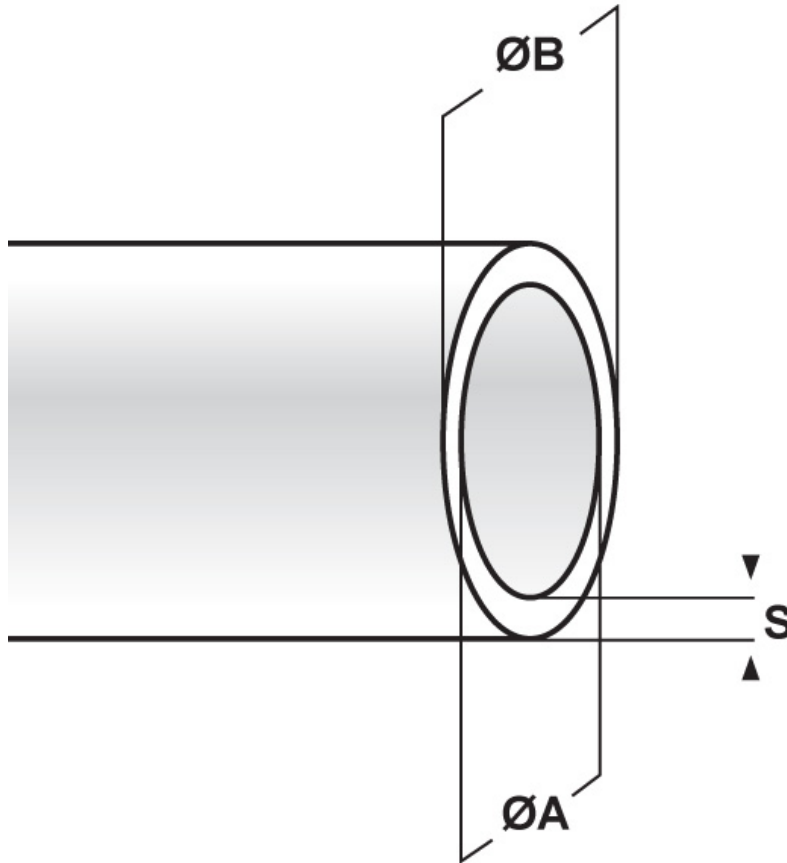

SCHEMA ARTICOLO

Articolo: PS 35 BLU - Codice EZ: N.D

24/07/2024

ARTICOLO	colore	ØA mm	ØB mm	S mm
PS 35 BLU	blu	35	36,8	0,9

Materiale: PVC.

Colore: nero, bianco, blu, giallo, rosso, verde, grigio, trasparente.