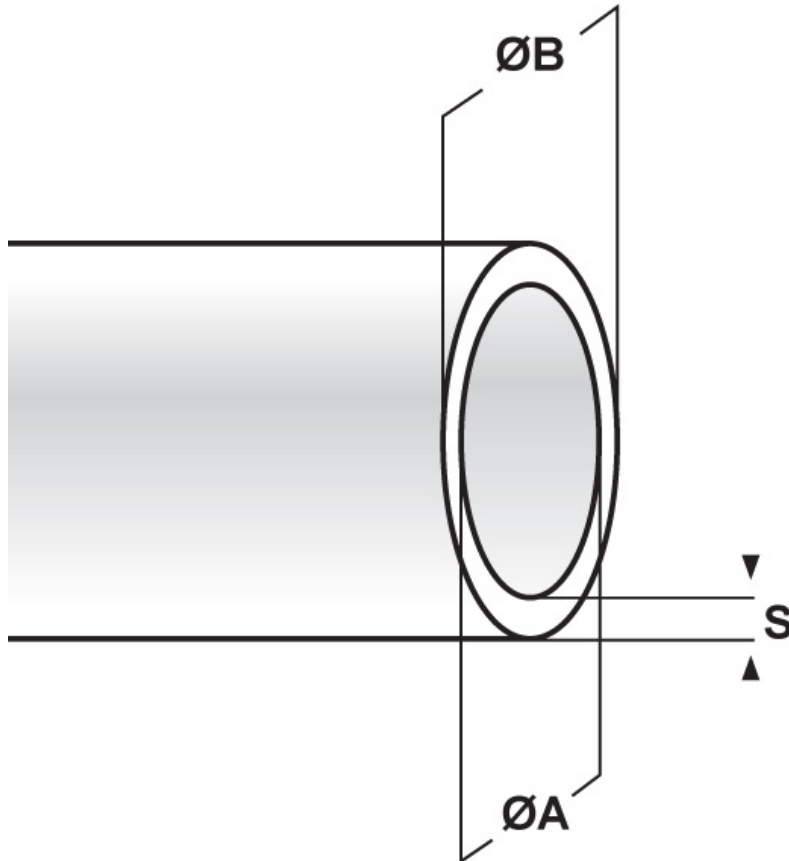

SCHEMA ARTICOLO

Articolo: PS 34 VERDE - Codice EZ: N.D

16/12/2024

Il disegno è indicativo e le proporzioni potrebbero non corrispondere alle dimensioni in tabella o reali.

| ARTICOLO | colore | ØA mm | ØB mm | S mm |
|-------------|--------|-------|-------|------|
| PS 34 VERDE | verde | 34 | 35,8 | 0,9 |

| | |
|------------------------------|---|
| Materiale: PVC. | Colore: nero, bianco, blu, giallo, rosso, verde, grigio, trasparente. |
| Temperatura d'uso: max +70°C | Infiammabilità: antifiama UL94-HB. |