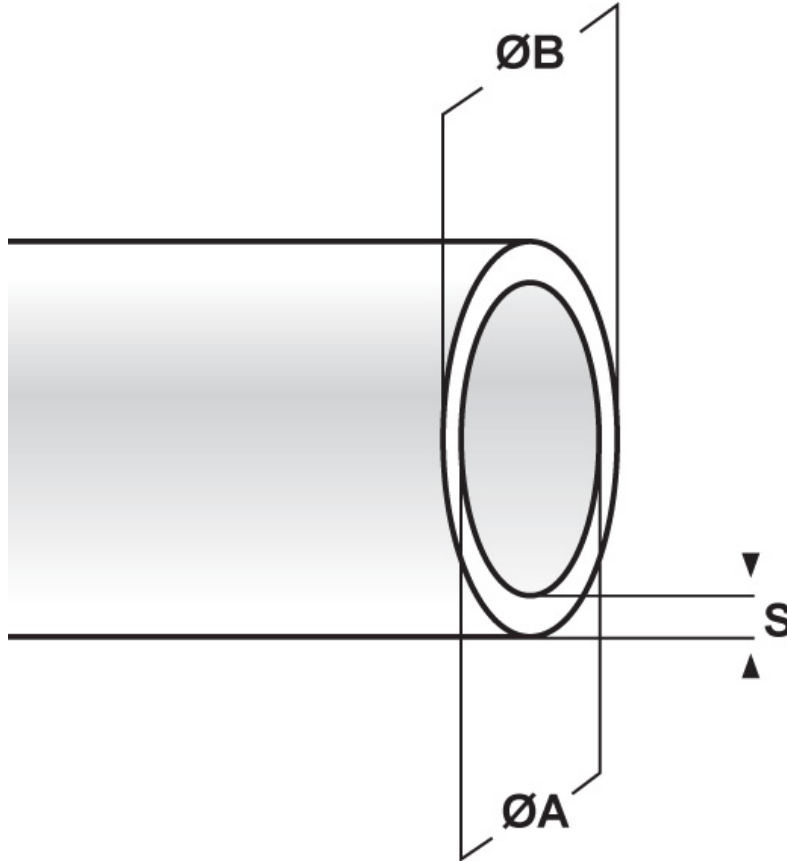

SCHEMA ARTICOLO

Articolo: PS 33 NERA - Codice EZ: N.D

16/07/2024

ARTICOLO	colore	ØA mm	ØB mm	S mm
PS 33 NERA	nero	33	34,8	0,9

Materiale: PVC.

Colore: nero, bianco, blu, giallo, rosso, verde, grigio, trasparente.