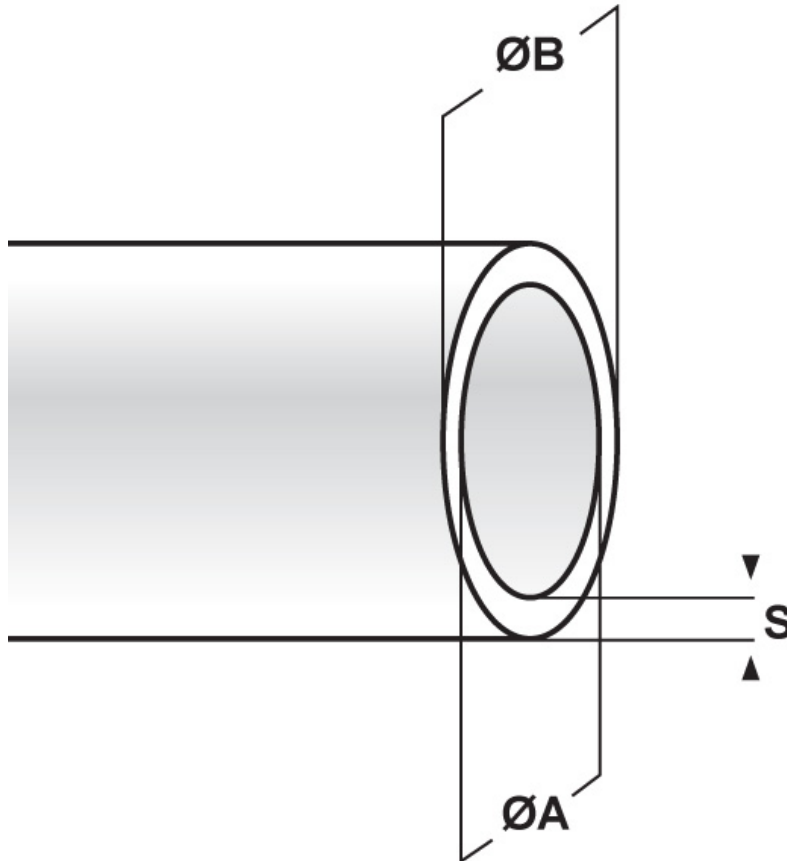

SCHEMA ARTICOLO

Articolo: PS 33 BIANCA - Codice EZ: N.D

16/07/2024

ARTICOLO	colore	ØA mm	ØB mm	S mm
PS 33 BIANCA	bianco	33	34,8	0,9

Materiale: PVC.

Colore: nero, bianco, blu, giallo, rosso, verde, grigio, trasparente.