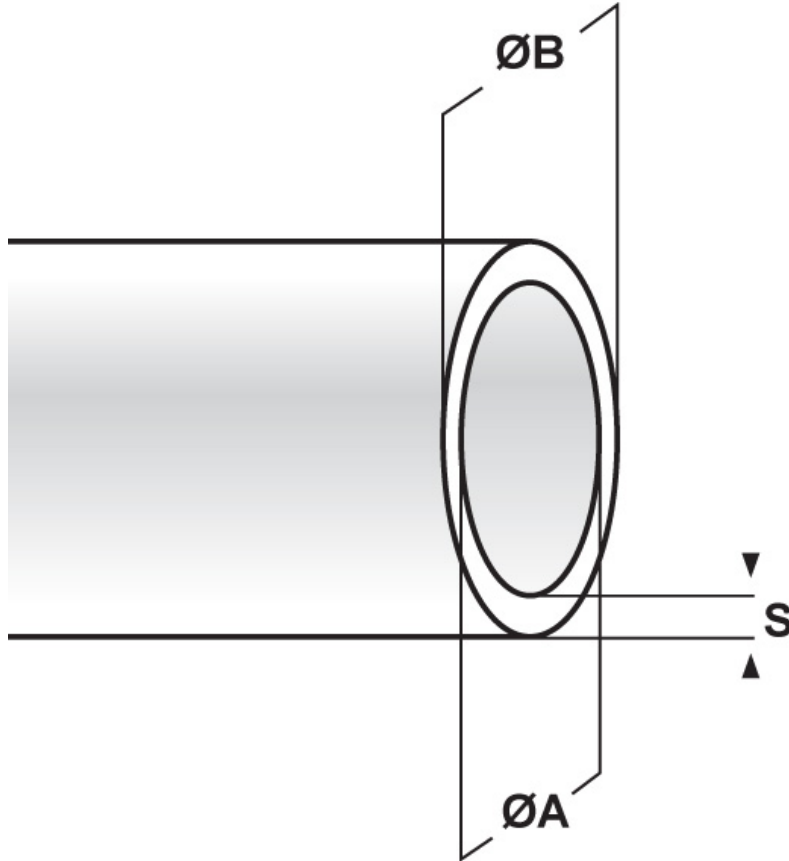

**SCHEMA ARTICOLO**

Articolo: PS 31 BLU - Codice EZ: N.D

16/07/2024

ARTICOLO	colore	$\varnothing A$ mm	$\varnothing B$ mm	S mm
PS 31 BLU	blu	31	32,8	0,9

Materiale: PVC.	Colore: nero, bianco, blu, giallo, rosso, verde, grigio, trasparente.
Temperatura d'uso: max +70°C	Infiammabilità: antifiama UL94-HB.