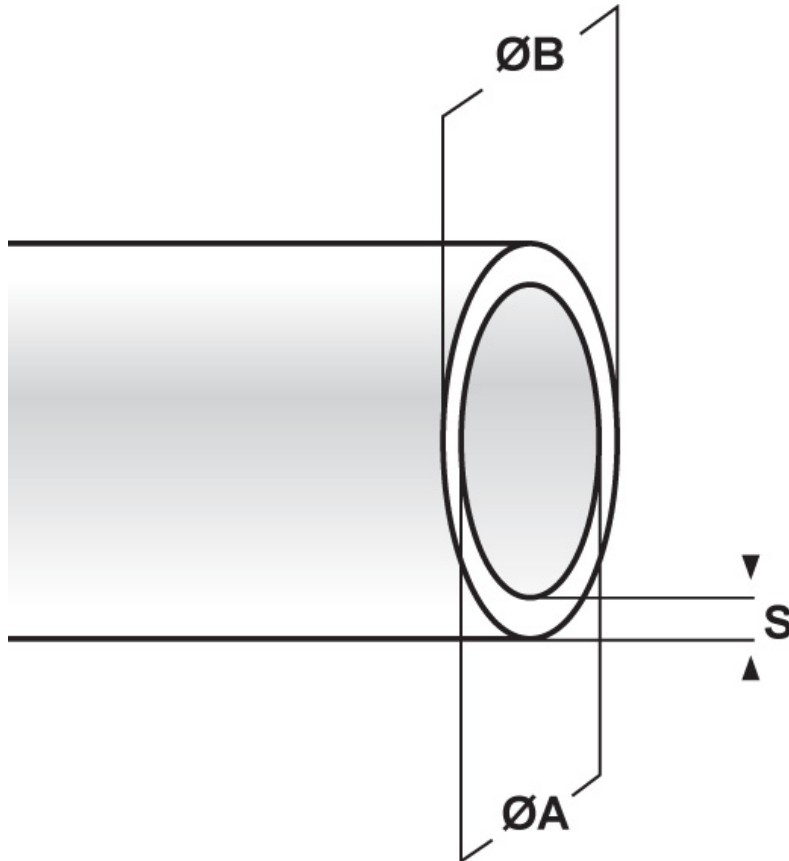

SCHEMA ARTICOLO

Articolo: PS 30 GRIGIA - Codice EZ: 110368

20/07/2024

ARTICOLO	colore	ØA mm	ØB mm	S mm
PS 30 GRIGIA	grigio	30	31,6	0,8

Materiale: PVC.	Colore: nero, bianco, blu, giallo, rosso, verde, grigio, trasparente.
Temperatura d'uso: max +70°C	Infiammabilità: antifiama UL94-HB.