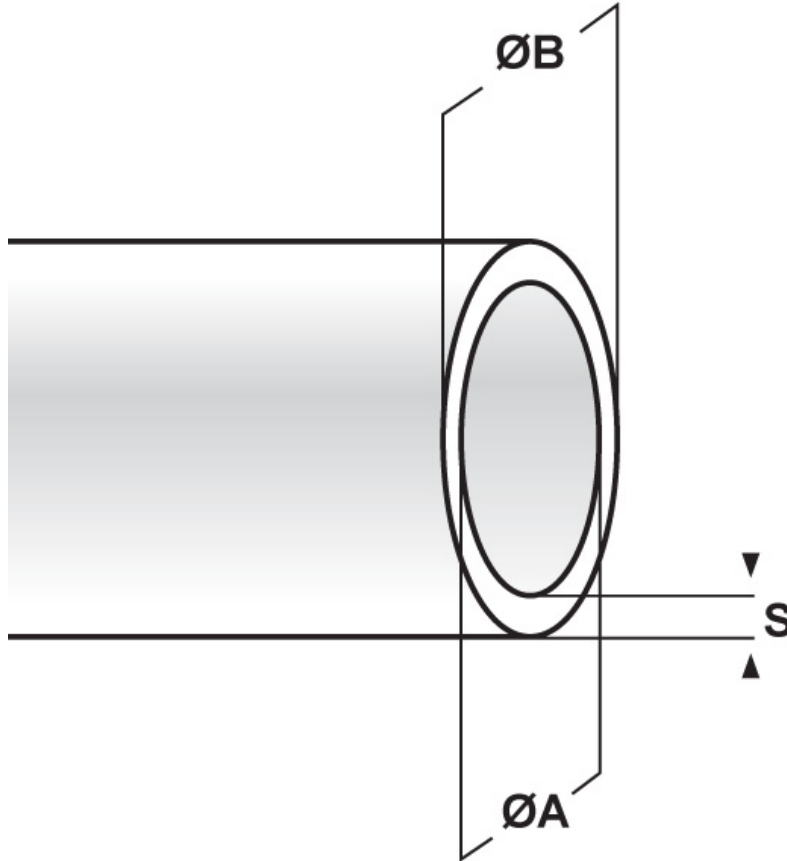

SCHEMA ARTICOLO

Articolo: PS 3 NERA - Codice EZ: 109904

22/07/2024

ARTICOLO	colore	ØA mm	ØB mm	S mm
PS 3 NERA	nero	3	3,6	0,3

Materiale: PVC.

Colore: nero, bianco, blu, giallo, rosso, verde, grigio, trasparente.