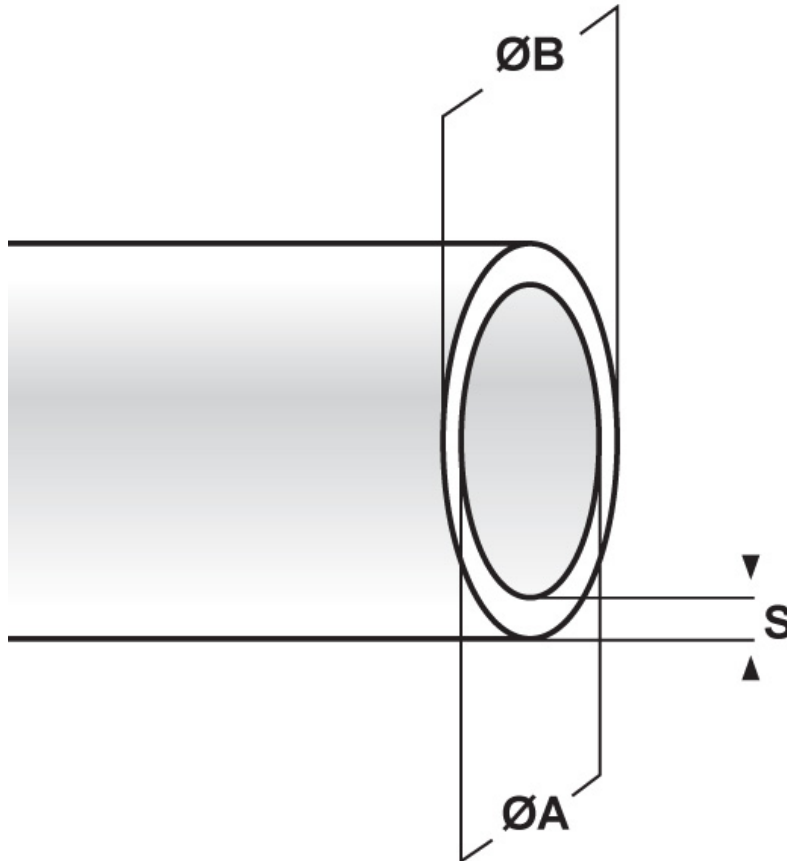

### SCHEMA ARTICOLO

Articolo: PS 29 NERA - Codice EZ: N.D

20/07/2024

ARTICOLO	colore	ØA mm	ØB mm	S mm
PS 29 NERA	nero	29	30,6	0,8

Materiale: PVC.

Colore: nero, bianco, blu, giallo, rosso, verde, grigio, trasparente.