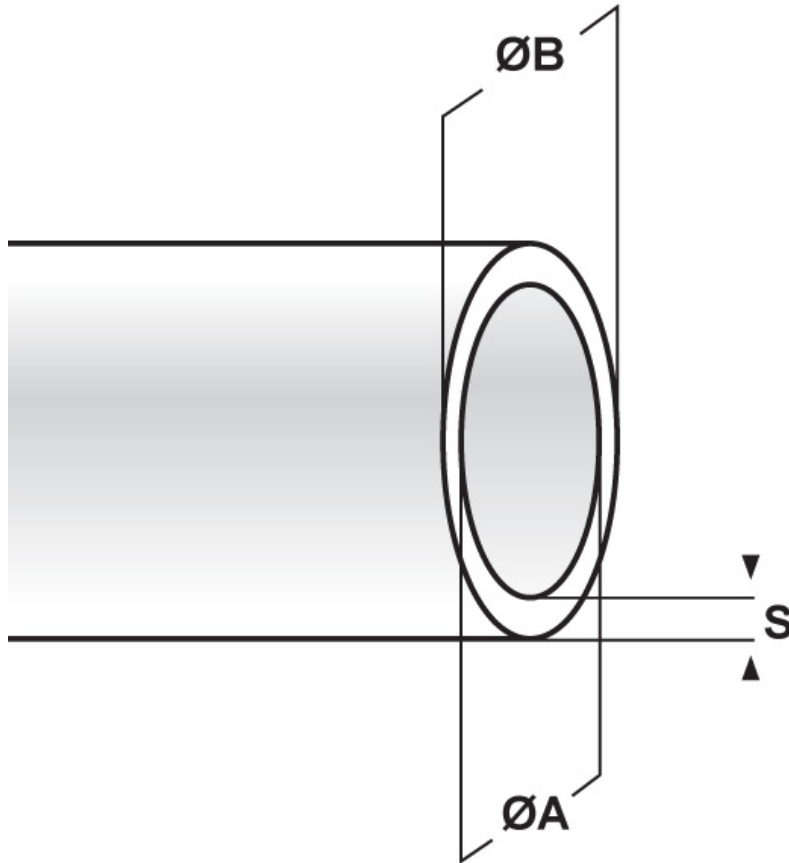

SCHEMA ARTICOLO

Articolo: PS 27 GIALLA - Codice EZ: N.D

25/07/2024

ARTICOLO	colore	ØA mm	ØB mm	S mm
PS 27 GIALLA	giallo	27	28,6	0,8

Materiale: PVC.	Colore: nero, bianco, blu, giallo, rosso, verde, grigio, trasparente.
Temperatura d'uso: max +70°C	Infiammabilità: antifiama UL94-HB.