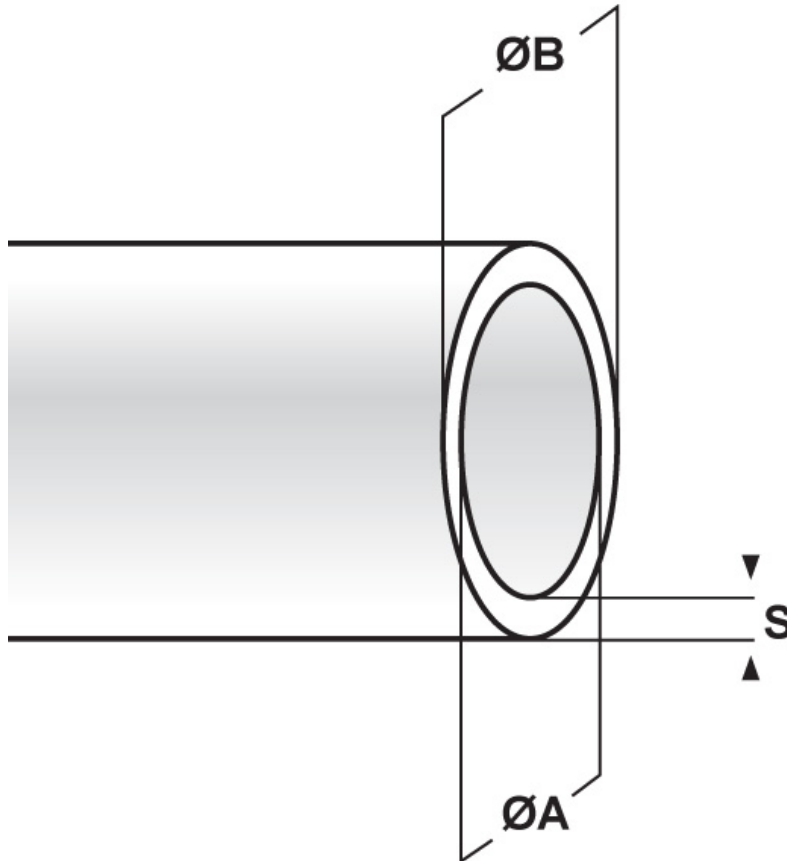

SCHEMA ARTICOLO

Articolo: PS 2,5 GIALLA - Codice EZ: N.D

22/07/2024

ARTICOLO	colore	ØA mm	ØB mm	S mm
PS 2,5 GIALLA	giallo	2,5	2,9	0,2

Materiale: PVC.

Colore: nero, bianco, blu, giallo, rosso, verde, grigio, trasparente.