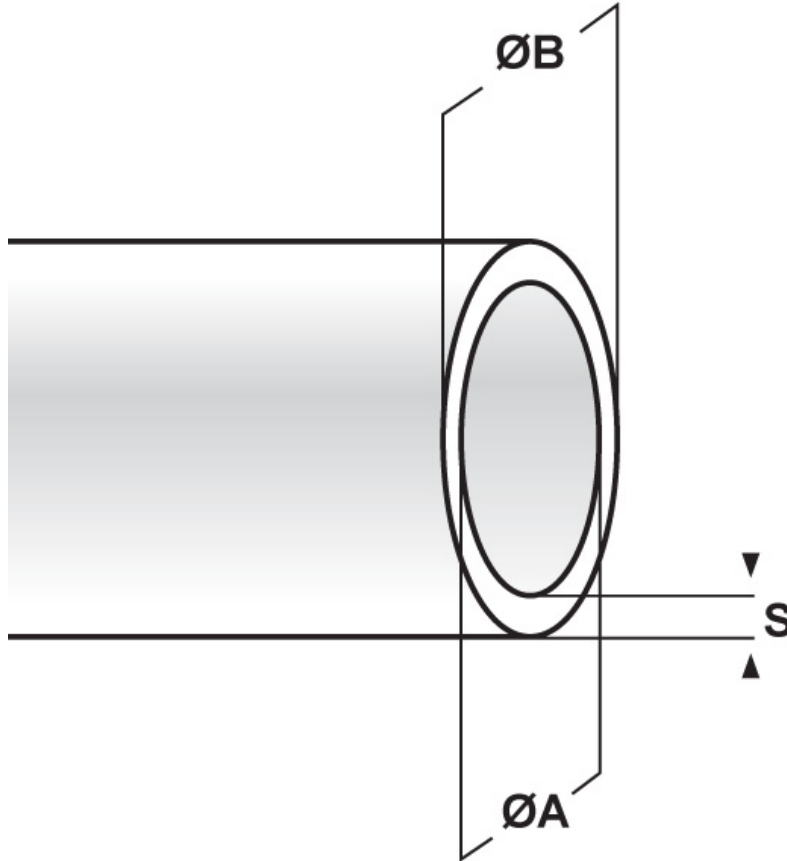

### SCHEMA ARTICOLO

Articolo: PS 2,5 BIANCA - Codice EZ: 110996

16/07/2024

ARTICOLO	colore	ØA mm	ØB mm	S mm
PS 2,5 BIANCA	bianco	2,5	2,9	0,3

Materiale: PVC.

Colore: nero, bianco, blu, giallo, rosso, verde, grigio, trasparente.