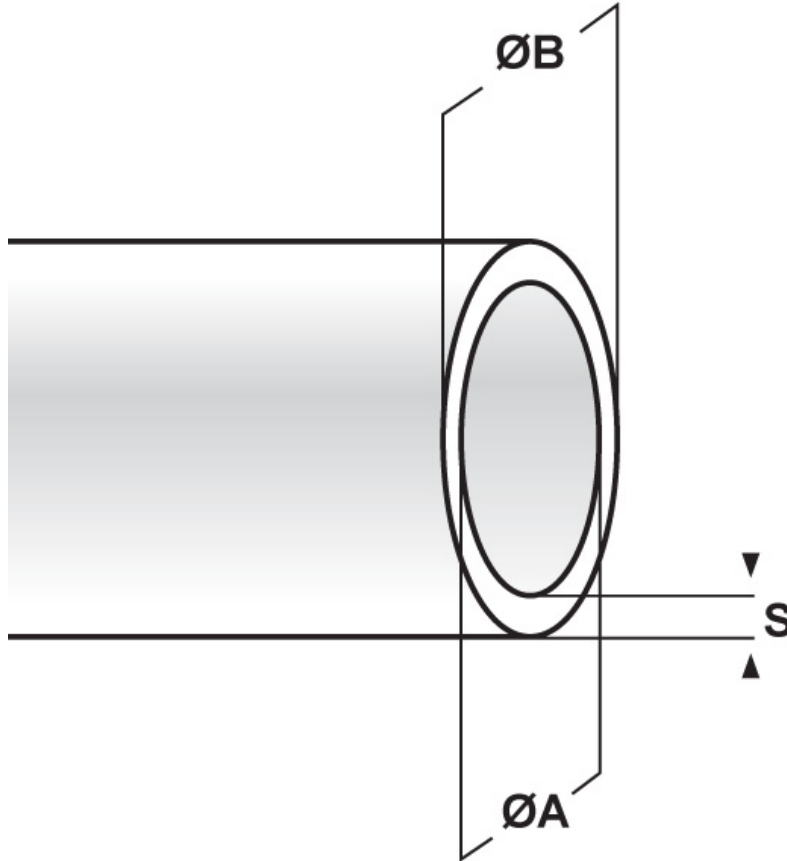

### SCHEMA ARTICOLO

Articolo: PS 24 GIALLA - Codice EZ: 110552

16/07/2024

ARTICOLO	colore	ØA mm	ØB mm	S mm
PS 24 GIALLA	giallo	24	25,4	0,7

Materiale: PVC.

Colore: nero, bianco, blu, giallo, rosso, verde, grigio, trasparente.